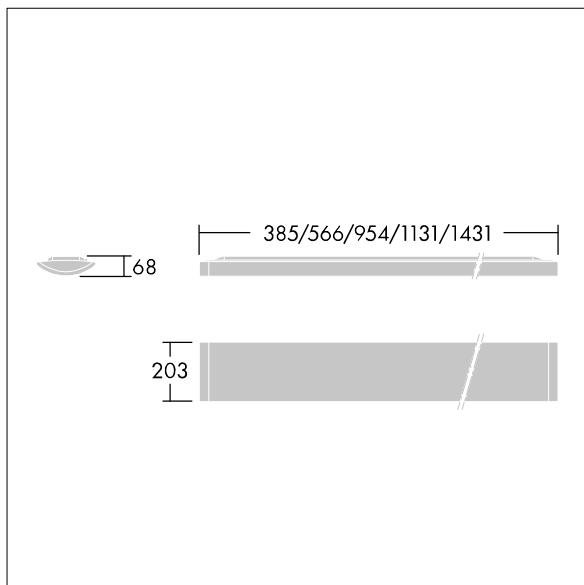

IQ Wave SP

5037319386926 / 96629776 IQ WAVE INFILL 1431 WH

THORN

IQ Wave SP

Udfyldningspanel til påbyggede/nedhængte IQ Wave-belysningsarmaturer. Armaturhus: polycarbonat med finish i hvid(tæt på RAL9016). Sokkelbakke: forlakeret hvid(tæt på RAL9016) stål. Kræver tilslutningskit til sammenføjning af hvert armatur (se Tilbehør).

Længde: 1431 mm
Vægt: 4,7 kg

TLG_IQSU_F_FL14.jpg

TLG_IQSU_M_INF.wmf

Alle værdier markeret med * er nominelle værdier. Medmindre andet er angivet, gælder værdierne for en omgivelsestemperatur på 25° C.

Thorn Lighting foretager løbende videreudvikling og optimering af sine produkter. Der forbeholdes alle rettigheder til at ændre på specifikationerne uden forudgående varsel eller offentlig bekendtgørelse. © Thorn Lighting