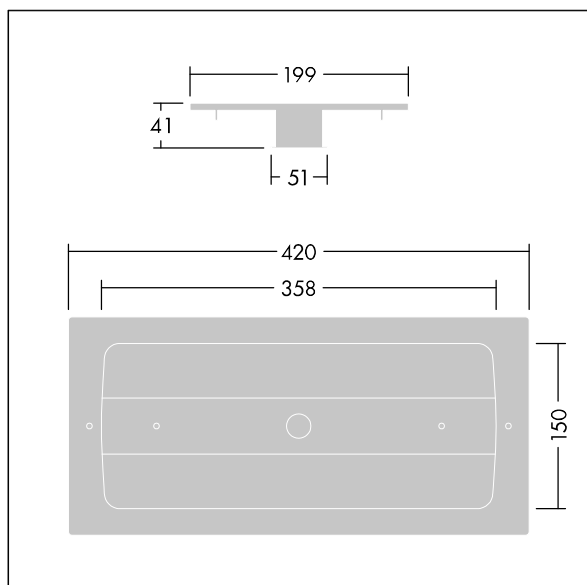

Voyager Solid

5037319386346 / 96629770 VOYAGER SOLID L FSR WH

THORN

Voyager Solid

Ramme til konvertering af stor Voyager Solid-påbygningsarmatur til indbygningsarmatur. Kræver et loftshulrum på 45 mm.

TLG_VYSO_F_FRAMEL.jpg