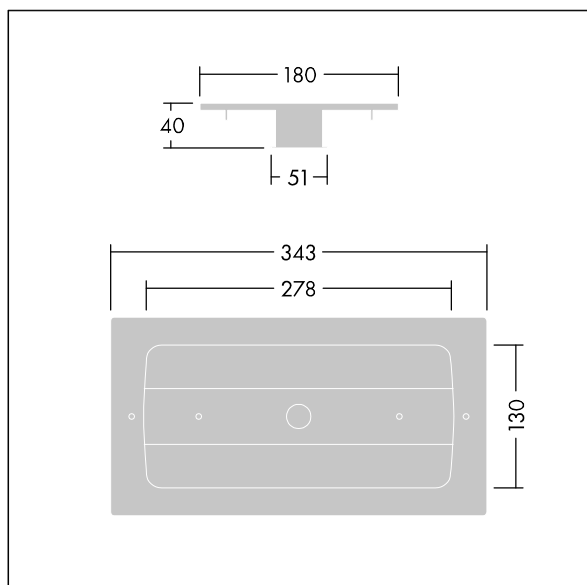

# Voyager Solid

5037319386339 / 96629769 VOYAGER SOLID FSR WH

THORN

## Voyager Solid

Ramme til konvertering af lille Voyager Solid-påbygningsarmatur til indbygningsarmatur. Kræver et loftshulrum på 45 mm.

TLG\_VYSO\_F\_FRAMES.jpg

TLG\_VYSO\_M\_FRAMES.wmf