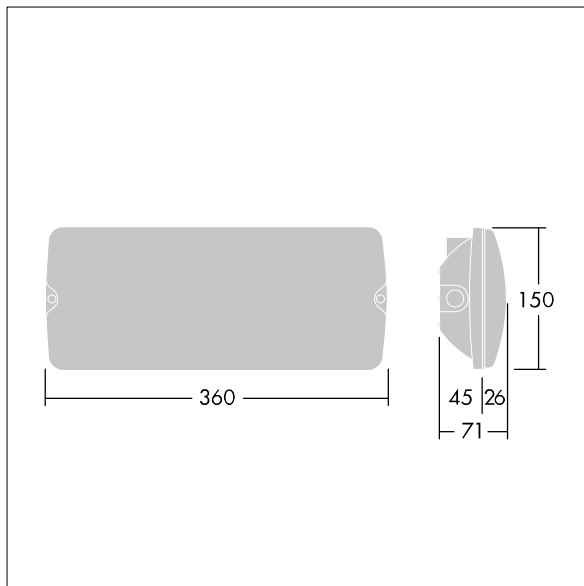

Voyager Solid

THORN

5037319386308 / 96629766 VOYAGER SOLID L MS E3D-S WH

IEC EN 60598-1 RG 1	IP65	IK07	CE	T _a 5 40
---------------------------	------	------	----	------------------------

Voyager Solid

Påbygget LED-nødbelysningsarmatur til loft og væg. elektronisk, el-udstyr u/dæmp med 3 timers, selfest/DALI adresserbar selfest, nødllys. Armaturhus: stor størrelse, hvid polycarbonat. Afskærmning: transparent polycarbonat. Isolationsklasse II, IP65. Indvendige ISO-piktogrammer fås til 26m læseafstand (96629768, bestilles separat).

Dimensioner: 360 x 150 x 71 mm
Luminaire input power: 3 W
Vægt: 0,9 kg

TLG_VYSO_F_OPL.jpg

TLG_VYSO_M_LDL.wmf

Alle værdier markeret med * er nominelle værdier. Thorn bruger gennemprøvede komponenter fra førende leverandører, men der kan opstå isolerede tilfælde af teknologi-relaterede svigt på særskilte LED i løbet af det klassificerede produkts levetid. Internationale standarder sætter tolerancen ved bevaret lysudbytte og tilsluttet belastning til $\pm 10\%$. Medmindre andet er angivet, gælder værdierne for en omgivelsestemperatur på 25° C.