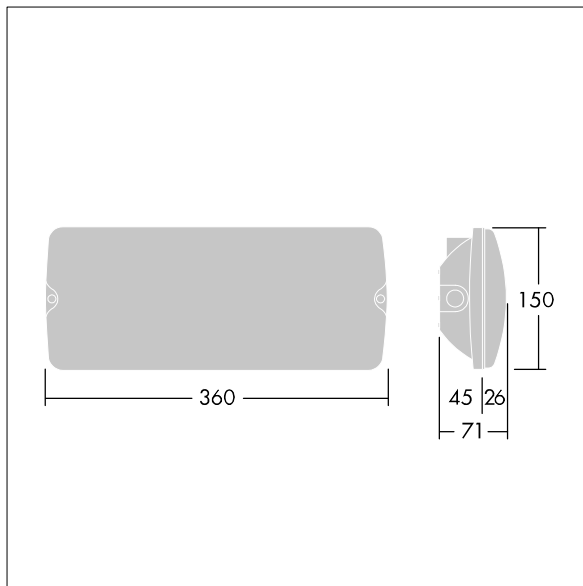

# THORN

5037319386308 / 96629766 VOYAGER SOLID L MS E3D-S WH

IEC EN 60598-1 RG 1	IP65	IK07	CE	T <sub>a</sub> 5 40
---------------------------	------	------	----	------------------------

## Voyager Solid

Påbygget LED-nødbelysningsarmatur til loft og væg. elektronisk, el-udstyr u/dæmp med 3 timers, selfest/DALI adresserbar selfest, nødllys. Armaturhus: stor størrelse, hvid polycarbonat. Afskærmning: transparent polycarbonat. Isolationsklasse II, IP65. Indvendige ISO-piktogrammer fås til 26m læseafstand (96629768, bestilles separat).

Dimensioner: 360 x 150 x 71 mm  
Luminaire input power: 3 W  
Vægt: 0,9 kg

TLG\_VYSO\_F\_OPL.jpg

TLG\_VYSO\_M\_LDL.wmf

Alle værdier markeret med \* er nominelle værdier. Thorn bruger gennemprøvede komponenter fra førende leverandører, men der kan opstå isolerede tilfælde af teknologi-relaterede svigt på særskilte LED i løbet af det klassificerede produkts levetid. Internationale standarder sætter tolerancen ved bevaret lysudbytte og tilsluttet belastning til  $\pm 10\%$ . Medmindre andet er angivet, gælder værdierne for en omgivelsestemperatur på 25° C.