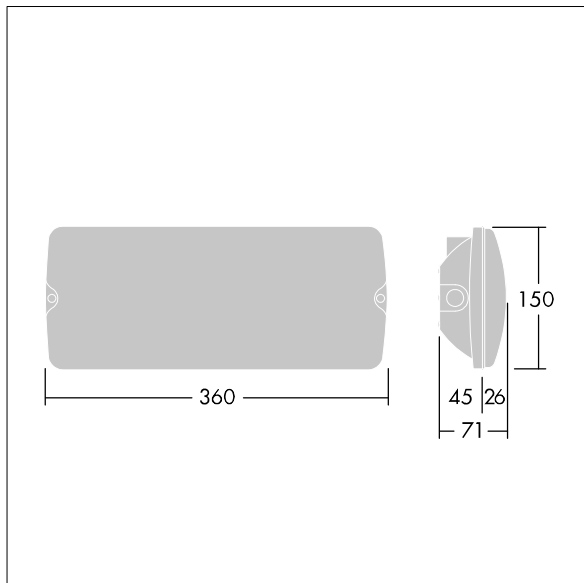

Voyager Solid

THORN

5037319386292 / 96629765 VOYAGER SOLID L MS E3T-S WH

IEC EN 60598-1 RG 1	IP65	IK07	CE	T _a 5 40
---------------------------	------	------	----	------------------------

Voyager Solid

Påbygget LED-nødbelysningsarmatur til loft og væg. elektronisk, el-udstyr u/dæmp Armatur med lokal batteriforsyning til 3 timers nødbelysning i kontinuerlig eller ikke-kontinuerlig tilstand, med automatisk testning (auto-test) via armaturet, visning af armaturstatus via status-LED. Armaturhus: stor størrelse, hvid polycarbonat. Afskærmning: transparent polycarbonat. Isolationsklasse II, IP65. Indvendige ISO-piktogrammer fås til 26m læseafstand (96629768, bestilles separat).

Dimensioner: 360 x 150 x 71 mm

Luminaire input power: 3,5 W

Vægt: 0,9 kg

TLG_VYSO_F_OPL.jpg

TLG_VYSO_M_LDL.wmf

Alle værdier markeret med * er nominelle værdier. Thorn bruger gennemprøvede komponenter fra førende leverandører, men der kan opstå isolerede tilfælde af teknologi-relaterede svigt på særskilte LED i løbet af det klassificerede produkts levetid. Internationale standarder sætter tolerancen ved bevaret lysudbytte og tilsluttet belastning til $\pm 10\%$. Medmindre andet er angivet, gælder værdierne for en omgivelsestemperatur på 25° C.