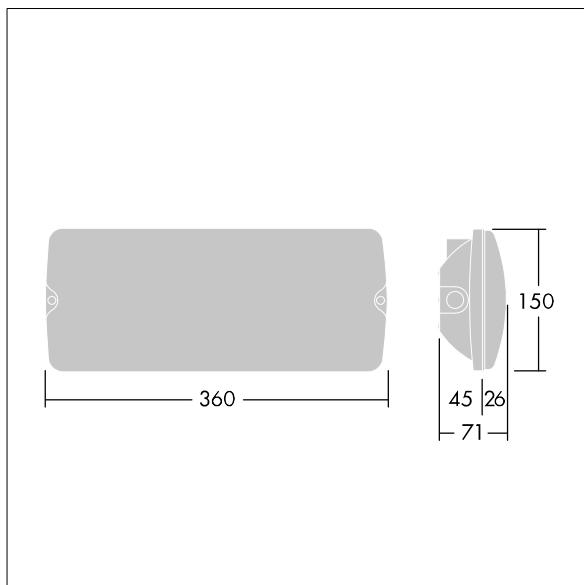

Voyager Solid

THORN

5037319386292 / 96629765 VOYAGER SOLID L MS E3T-S WH

IEC EN 60598-1 RG 1	IP65	IK07	CE	T _a 5 40
---------------------------	------	------	----	------------------------

Voyager Solid

Påbygget LED-nødbelysningsarmatur til loft og væg. elektronisk, el-udstyr u/dæmp Armatur med lokal batteriforsyning til 3 timers nødbelysning i kontinuerlig eller ikke-kontinuerlig tilstand, med automatisk testning (auto-test) via armaturet, visning af armaturstatus via status-LED. Armaturhus: stor størrelse, hvid polycarbonat. Afskærmning: transparent polycarbonat. Isolationsklasse II, IP65. Indvendige ISO-piktogrammer fås til 26m læseafstand (96629768, bestilles separat).

Dimensioner: 360 x 150 x 71 mm

Luminaire input power: 3,5 W

Vægt: 0,9 kg

TLG_VYSO_F_OPL.jpg

TLG_VYSO_M_LDL.wmf

Alle værdier markeret med * er nominelle værdier. Thorn bruger gennemprøvede komponenter fra førende leverandører, men der kan opstå isolerede tilfælde af teknologi-relaterede svigt på særskilte LED i løbet af det klassificerede produkts levetid. Internationale standarder sætter tolerancen ved bevaret lysudbytte og tilsluttet belastning til $\pm 10\%$. Medmindre andet er angivet, gælder værdierne for en omgivelsestemperatur på 25° C.