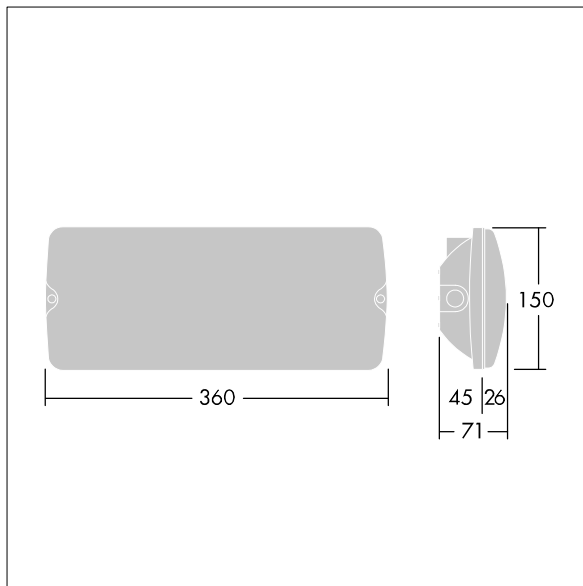

Voyager Solid

THORN

5037319386285 / 96629764 VOYAGER SOLID L MS E3-S WH

IEC EN 60598-1 RG 1	IP65	IK07	CE	T _a 5 40
---------------------------	------	------	----	------------------------

Voyager Solid

Påbygget LED-nødbelysningsarmatur til loft og væg. elektronisk, el-udstyr u/dæmp Selvforsynende armatur, manuel test (3 timer). Armaturhus: stor størrelse, hvid polycarbonat. Afskærmning: transparent polycarbonat. Isolationsklasse II, IP65. Indvendige ISO-piktogrammer fås til 26m læseafstand (96629768, bestilles separat).

Dimensioner: 360 x 150 x 71 mm

Luminaire input power: 3,1 W

Vægt: 0,9 kg

TLG_VYSO_F_OPL.jpg

TLG_VYSO_M_LDL.wmf

Alle værdier markeret med * er nominelle værdier. Thorn bruger gennemprøvede komponenter fra førende leverandører, men der kan opstå isolerede tilfælde af teknologi-relaterede svigt på særskilte LED i løbet af det klassificerede produkts levetid. Internationale standarder sætter tolerancen ved bevaret lysudbytte og tilsluttet belastning til $\pm 10\%$. Medmindre andet er angivet, gælder værdierne for en omgivelsestemperatur på 25° C.