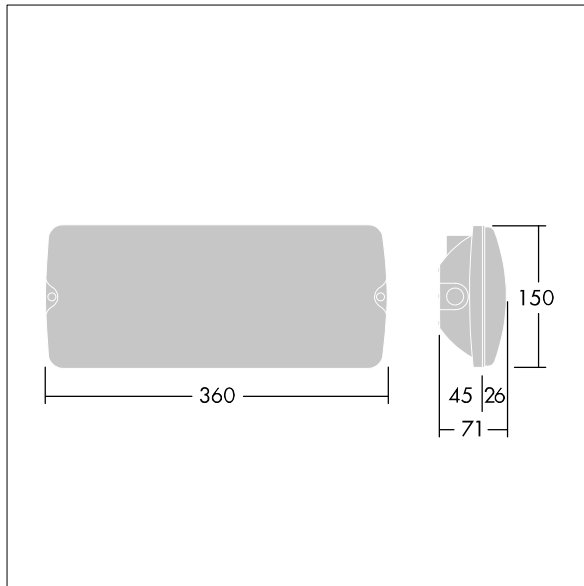

Voyager Solid

THORN

5037319386285 / 96629764 VOYAGER SOLID L MS E3-S WH

IEC EN 60598-1 RG 1	IP65	IK07	CE	T _a 5 40
---------------------------	------	------	----	------------------------

Voyager Solid

Påbygget LED-nødbelysningsarmatur til loft og væg. elektronisk, el-udstyr u/dæmp Selvforsynende armatur, manuel test (3 timer). Armaturhus: stor størrelse, hvid polycarbonat. Afskærmning: transparent polycarbonat. Isolationsklasse II, IP65. Indvendige ISO-piktogrammer fås til 26m læseafstand (96629768, bestilles separat).

Dimensioner: 360 x 150 x 71 mm

Luminaire input power: 3,1 W

Vægt: 0,9 kg

TLG_VYSO_F_OPL.jpg

TLG_VYSO_M_LDL.wmf

Alle værdier markeret med * er nominelle værdier. Thorn bruger gennemprøvede komponenter fra førende leverandører, men der kan opstå isolerede tilfælde af teknologi-relaterede svigt på særskilte LED i løbet af det klassificerede produkts levetid. Internationale standarder sætter tolerancen ved bevaret lysudbytte og tilsluttet belastning til $\pm 10\%$. Medmindre andet er angivet, gælder værdierne for en omgivelsestemperatur på 25° C.