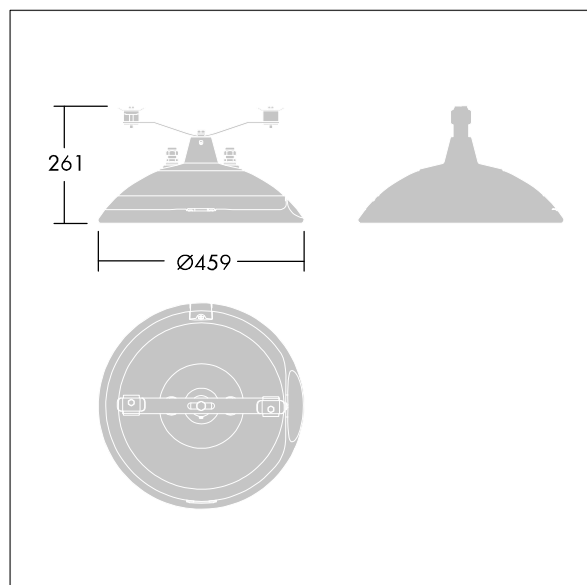

ISO 9223 C5		IP66	IK10			T _a 25
----------------	--	------	------	--	--	-------------------

Thor

Et smart LED-byarmatur i lille størrelse med 24 LED'er styret ved 1,05A med bred vej, symmetrisk-optik og støbt aluminium EN AC 47100 + CAT kuppel med antracit finish (tæt på RAL7043). Isolationsklasse II, IP66, IK10. Armaturhus: trykstøbt aluminium (EN AC 46100) behandlet mod korrosion, pulverlakeret antracit (tæt på RAL7043). Afskærmning: 6 mm hærdet plan glas. Skruer og lukkesæt: rustfrit stål. Horisontalt monteret. Udstyret med 50% strømbesparelseskredsløb, der er i drift 3 timer før og 5 timer efter beregnet midnat. Det kan deaktiveres ved installation med en lettilgængelig intern knap. Komplet med 4000K LED.

Dimensioner: Ø459 x 261 mm
 Luminaire input power: 79 W
 Lysudbytte fra armatur: 10114 lm
 Armaturvirkningsgrad: 128 lm/W
 Vægt: 8,6 kg
 Vindfladeareal: 0.035 m²

TLG_THOR_F_SMCA.jpg

TLG_THOR_M_MCA.wmf

Dette produkt indeholder en lyskilde i energieffektivitetsklasse D.