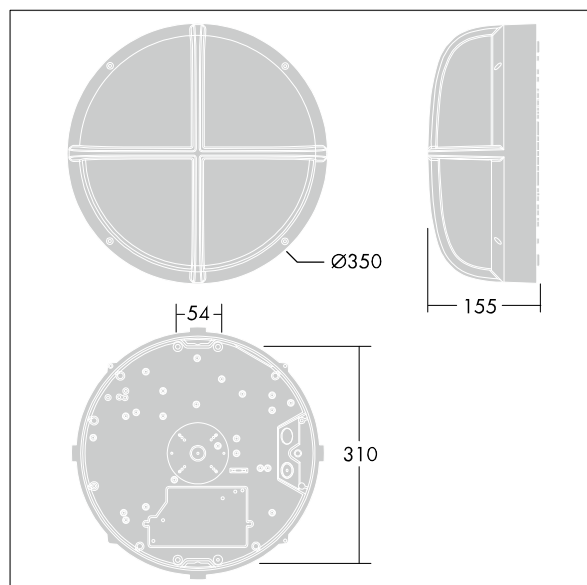

EyeKon LED

THORN

5037319344377 / 96666069 EYE VS LED1000-830 COR MWS E3 L ANT

EN 55015	IP65	IK10					850°C	T _a 0 +25
-------------	------	------	--	--	--	--	-------	-------------------------

EyeKon LED

Rund, stødsikker LED-vægarmatur. elektronisk, el-udstyr u/dæmp 3 timer, manuel test, nødlys. Isolationsklasse I, IP65, IK10. Armaturhus: stor størrelse, trykstøbt aluminium (LM6), pulverlakeret antracit. Afskærmning: opal polycarbonat med trykstøbt aluminium halvskaerm funktion. Elektrisk tilslutning via 4 x 2 x 2,5 mm² klemrække. Med integreret bevægelsessensor, der styrer tænd/sluk. Komplet med 3000K LED

Dimensioner: Ø340 x 155 mm

Luminaire input power: 16 W

Vægt: 2,44 kg

TLG_EYKN_F_LGVSANTHOP.jpg

TLG_EYKN_M_LGE.wmf

Dette produkt indeholder en lyskilde i energieffektivitetsklasse C.

Alle værdier markeret med * er nominelle værdier. Thorn bruger gennemprøvede komponenter fra førende leverandører, men der kan opstå isolerede tilfælde af teknologi-relaterede svigt på særskilte LED i løbet af det klassificerede produkts levetid. Internationale standarder sætter tolerancen ved bevaret lysudbytte og tilsluttet belastning til $\pm 10\%$. Medmindre andet er angivet, gælder værdierne for en omgivelsestemperatur på 25° C.