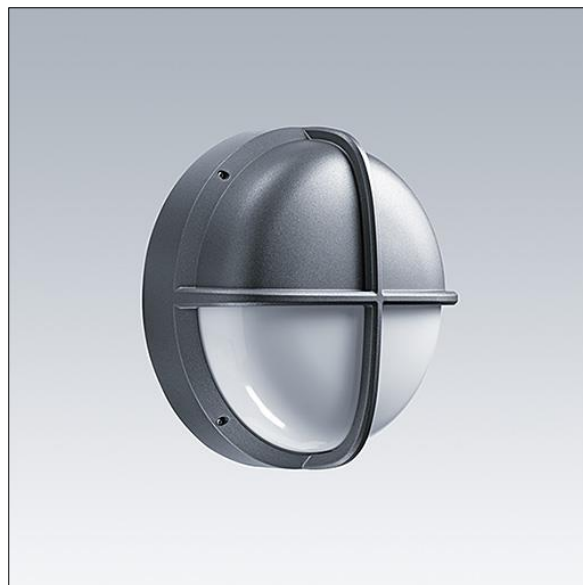

EyeKon LED

THORN

5037319344377 / 96666069 EYE VS LED1000-830 COR MWS E3 L ANT

EN 55015	IP65	IK10					850°C	T _a 0 +25
-------------	------	------	--	--	--	--	-------	-------------------------

EyeKon LED

Rund, stødsikker LED-vægarmatur. elektronisk, el-udstyr u/dæmp 3 timer, manuel test, nødlys. Isolationsklasse I, IP65, IK10. Armaturhus: stor størrelse, trykstøbt aluminium (LM6), pulverlakeret antracit. Afskærmning: opal polycarbonat med trykstøbt aluminium halvskaerm funktion. Elektrisk tilslutning via 4 x 2 x 2,5 mm² klemrække. Med integreret bevægelsessensor, der styrer tænd/sluk. Komplet med 3000K LED

Dimensioner: Ø340 x 155 mm

Luminaire input power: 16 W

Vægt: 2,44 kg

TLG_EYKN_F_LGVSANTHOP.jpg

TLG_EYKN_M_LGE.wmf

Dette produkt indeholder en lyskilde i energieffektivitetsklasse C.

Alle værdier markeret med * er nominelle værdier. Thorn bruger gennemprøvede komponenter fra førende leverandører, men der kan opstå isolerede tilfælde af teknologi-relaterede svigt på særskilte LED i løbet af det klassificerede produkts levetid. Internationale standarder sætter tolerancen ved bevaret lysudbytte og tilsluttet belastning til $\pm 10\%$. Medmindre andet er angivet, gælder værdierne for en omgivelsestemperatur på 25° C.