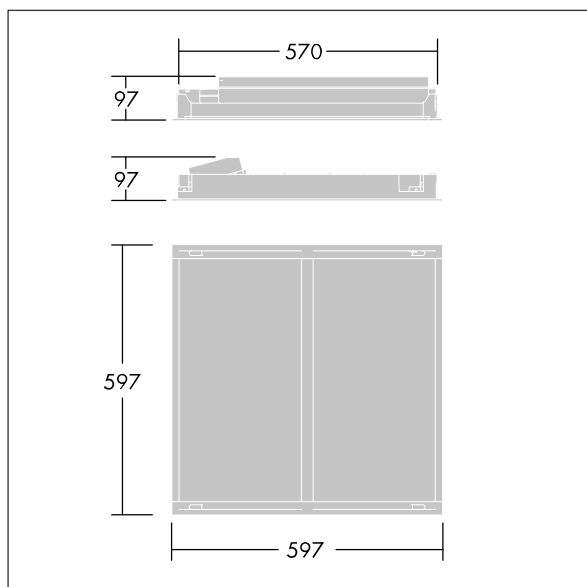

### IQ Wave

Indbygget modulært, direkte LED-armatur. Elektronisk, DALI el-udstyr m/dæmp. Isolationsklasse I, IP44\_IP20, IK03. Armaturhus: højreflekterende stål. Ramme og endegavl: polycarbonat. Afskærmning: polycarbonat med aluminium køleribber. El-udstysplade: pulverlakeret hvid stål. Velegnet til i-lagt eller ophængt montering. Integreret mini-sensa for tilstedeværelses-, dagslys og fjernstyring. Komplet med 4000K LED

Dimensioner: 597 x 597 x 97 mm

Luminaire input power: 30 W

Lysudbytte fra armatur: 3200 lm

Armaturvirkningsgrad: 107 lm/W

Vægt: 3,9 kg

TLG\_IQWV\_F\_PDBCEILING.jpg

TLG\_IQWV\_M\_600.wmf

Dette produkt indeholder en lyskilde i energieffektivitetsklasse D.