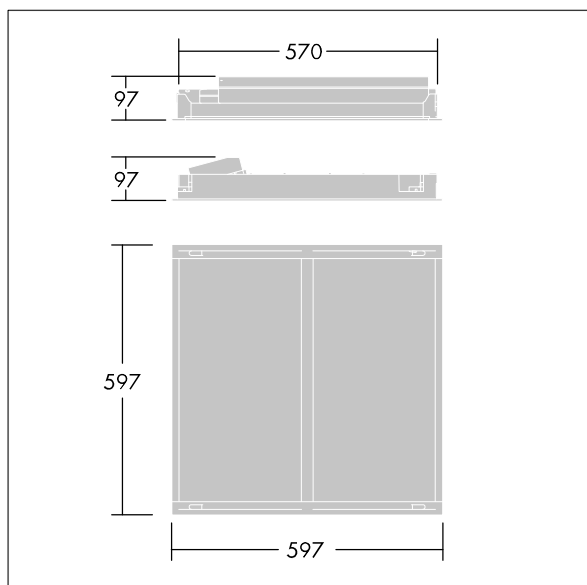

IQ Wave

Indbygget modulært, direkte LED-armatur. Elektronisk, DALI el-udstyr m/dæmp. Isolationsklasse I, IP44_IP20, IK03. Armaturhus: højreflekterende stål. Ramme og endegavl: polycarbonat. Afskærmning: polycarbonat med aluminium køleribber. El-udstysplade: pulverlakeret hvid stål. Velegnet til i-lagt eller ophængt montering. Integreret mini-sensa for tilstedeværelses-, dagslys og fjernstyring. Komplet med 4000K LED

Dimensioner: 597 x 597 x 97 mm

Luminaire input power: 30 W

Lysudbytte fra armatur: 3200 lm

Armaturvirkningsgrad: 107 lm/W

Vægt: 3,9 kg

TLG_IQWV_F_PDBCEILING.jpg

TLG_IQWV_M_600.wmf

Dette produkt indeholder en lyskilde i energieffektivitetsklasse D.