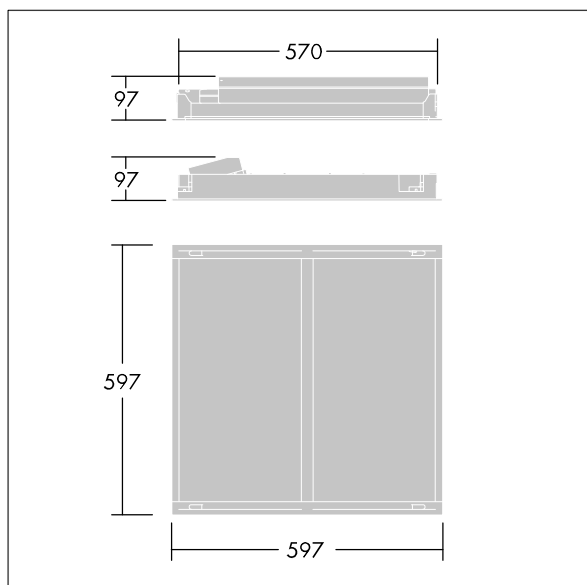

IQ Wave

Indbygget modulært, direkte LED-armatur. Elektronisk, DALI el-udstyr m/dæmp. Isolationsklasse I, IP44_IP20, IK03. Armaturhus: højreflekterende stål. Ramme og endegavl: polycarbonat. Afskærmning: polycarbonat med aluminium køleribber. El-udstysplade: pulverlakeret hvid stål. Velegnet til i-lagt eller ophængt montering. Integreret mini-sensa for tilstedeværelses-, dagslys og fjernstyring. Komplet med 3000K LED

Dimensioner: 597 x 597 x 97 mm

Luminaire input power: 40 W

Lysudbytte fra armatur: 4050 lm

Armaturvirkningsgrad: 101 lm/W

Vægt: 3,9 kg

TLG_IQWV_F_PDBCEILING.jpg

TLG_IQWV_M_600.wmf

Dette produkt indeholder en lyskilde i energieffektivitetsklasse D.