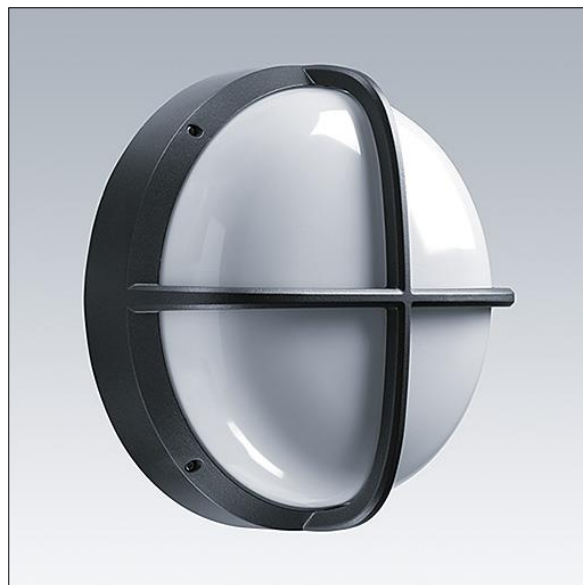

EyeKon LED

THORN

5037319340829 / 96665909 EYE CR LED1350-840 MWS E3 L ANT

EN 55015	IP65	IK10					850°C	T _a 0 +25
-------------	------	------	--	--	--	--	-------	-------------------------

EyeKon LED

Rund, stødsikker LED-vægarmatur. elektronisk, el-udstyr u/dæmp 3 timer, manuel test, nødlys. Isolationsklasse I, IP65, IK10. Armaturhus: stor størrelse, trykstøbt aluminium (LM6), pulverlakeret antracit. Afskærmning: opal polycarbonat med trykstøbt aluminium kryds funktion. Elektrisk tilslutning via 4 x 2 x 2,5 mm² klemrække. Med integreret bevægelsessensor, der styrer tænd/sluk. Komplet med 4000K LED

Dimensioner: Ø340 x 155 mm
Luminaire input power: 16 W
Vægt: 3,9 kg

TLG_EYKN_F_LGCRSANTHOP.jpg

TLG_EYKN_M_LGE.wmf

Dette produkt indeholder en lyskilde i energieffektivitetsklasse C.

Alle værdier markeret med * er nominelle værdier. Thorn bruger gennemprøvede komponenter fra førende leverandører, men der kan opstå isolerede tilfælde af teknologi-relaterede svigt på særskilte LED i løbet af det klassificerede produkts levetid. Internationale standarder sætter tolerancen ved bevaret lysudbytte og tilsluttet belastning til $\pm 10\%$. Medmindre andet er angivet, gælder værdierne for en omgivelsestemperatur på 25° C.