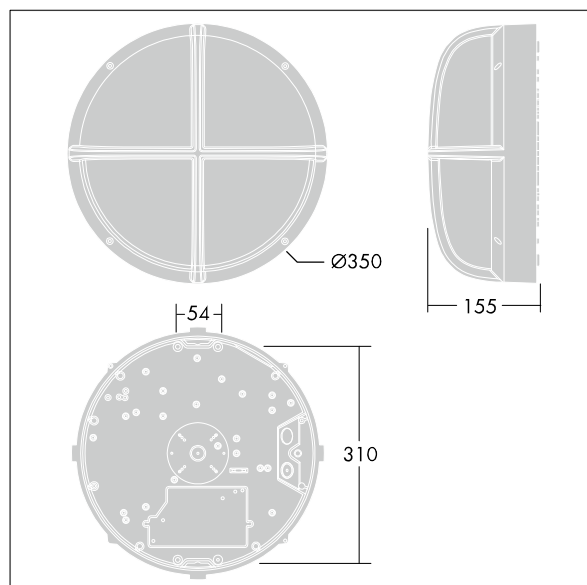

EyeKon LED

THORN

5037319340829 / 96665909 EYE CR LED1350-840 MWS E3 L ANT

EN 55015	IP65	IK10					850°C	T _a 0 +25
-------------	------	------	--	--	--	--	-------	-------------------------

EyeKon LED

Rund, stødsikker LED-vægarmatur. elektronisk, el-udstyr u/dæmp 3 timer, manuel test, nødlys. Isolationsklasse I, IP65, IK10. Armaturhus: stor størrelse, trykstøbt aluminium (LM6), pulverlakeret antracit. Afskærmning: opal polycarbonat med trykstøbt aluminium kryds funktion. Elektrisk tilslutning via 4 x 2 x 2,5 mm² klemrække. Med integreret bevægelsessensor, der styrer tænd/sluk. Komplet med 4000K LED

Dimensioner: Ø340 x 155 mm
Luminaire input power: 16 W
Vægt: 3,9 kg

TLG_EYKN_F_LGCRSANTHOP.jpg

TLG_EYKN_M_LGE.wmf

Dette produkt indeholder en lyskilde i energieffektivitetsklasse C.

Alle værdier markeret med * er nominelle værdier. Thorn bruger gennemprøvede komponenter fra førende leverandører, men der kan opstå isolerede tilfælde af teknologi-relaterede svigt på særskilte LED i løbet af det klassificerede produkts levetid. Internationale standarder sætter tolerancen ved bevaret lysudbytte og tilsluttet belastning til $\pm 10\%$. Medmindre andet er angivet, gælder værdierne for en omgivelsestemperatur på 25° C.