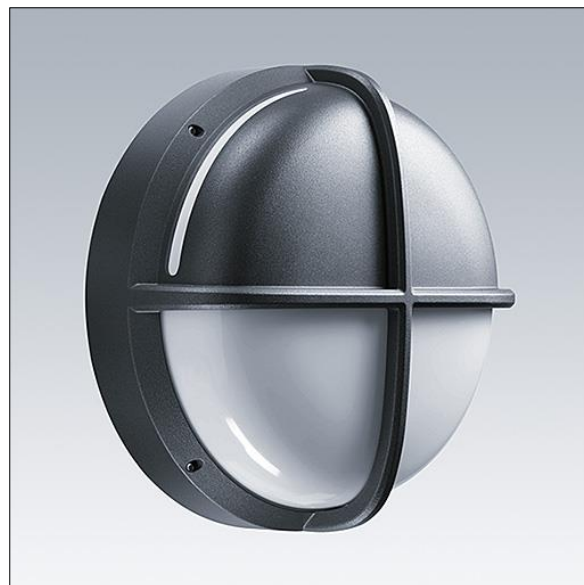

EyeKon LED

THORN

5037319340560 / 96665883 EYE HA LED750-840 MWS L ANT

EN 55015	IP65	IK10	⊕	CE			850°C	T _a -20 +35
-------------	------	------	---	----	--	--	-------	---------------------------

EyeKon LED

Rund, stødsikker LED-vægarmatur. elektronisk, el-udstyr u/dæmp. Isolationsklasse I, IP65, IK10. Armaturhus: stor størrelse, trykstøbt aluminium (LM6), pulverlakeret antracit. Afskærmning: opal polycarbonat med trykstøbt aluminium halvskaerm med halo-effekt funktion. Elektrisk tilslutning via 3 x 2 x 2,5 mm² klemrække. Med integreret bevægelsessensor, der styrer tænd/sluk. Komplet med 4000K LED

Dimensioner: Ø340 x 155 mm

Luminaire input power: 11 W

Vægt: 3,6 kg

TLG_EYKN_F_LGHLOVSANTHOP.jpg

TLG_EYKN_M_LGE.wmf

Dette produkt indeholder en lyskilde i energieffektivitetsklasse C.

Alle værdier markeret med * er nominelle værdier. Thorn bruger gennemprøvede komponenter fra førende leverandører, men der kan opstå isolerede tilfælde af teknologi-relaterede svigt på særskilte LED i løbet af det klassificerede produkts levetid. Internationale standarder sætter tolerancen ved bevaret lysudbytte og tilsluttet belastning til $\pm 10\%$. Medmindre andet er angivet, gælder værdierne for en omgivelsestemperatur på 25° C.