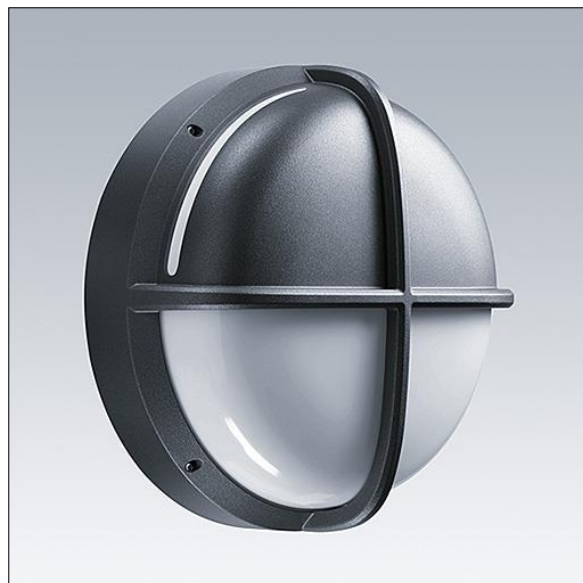

EyeKon LED

THORN

5037319340560 / 96665883 EYE HA LED750-840 MWS L ANT

EN 55015	IP65	IK10					850°C	T _a -20 +35
-------------	------	------	--	--	--	--	-------	---------------------------

EyeKon LED

Rund, stødsikker LED-vægarmatur. elektronisk, el-udstyr u/dæmp. Isolationsklasse I, IP65, IK10. Armaturhus: stor størrelse, trykstøbt aluminium (LM6), pulverlakeret antracit. Afskærmning: opal polycarbonat med trykstøbt aluminium halvskaerm med halo-effekt funktion. Elektrisk tilslutning via 3 x 2 x 2,5 mm² klemrække. Med integreret bevægelsessensor, der styrer tænd/sluk. Komplet med 4000K LED

Dimensioner: Ø340 x 155 mm

Luminaire input power: 11 W

Vægt: 3,6 kg

TLG_EYKN_F_LGHLOVSANTHOP.jpg

TLG_EYKN_M_LGE.wmf

Dette produkt indeholder en lyskilde i energieffektivitetsklasse C.

Alle værdier markeret med * er nominelle værdier. Thorn bruger gennemprøvede komponenter fra førende leverandører, men der kan opstå isolerede tilfælde af teknologi-relaterede svigt på særskilte LED i løbet af det klassificerede produkts levetid. Internationale standarder sætter tolerancen ved bevaret lysudbytte og tilsluttet belastning til $\pm 10\%$. Medmindre andet er angivet, gælder værdierne for en omgivelsestemperatur på 25° C.