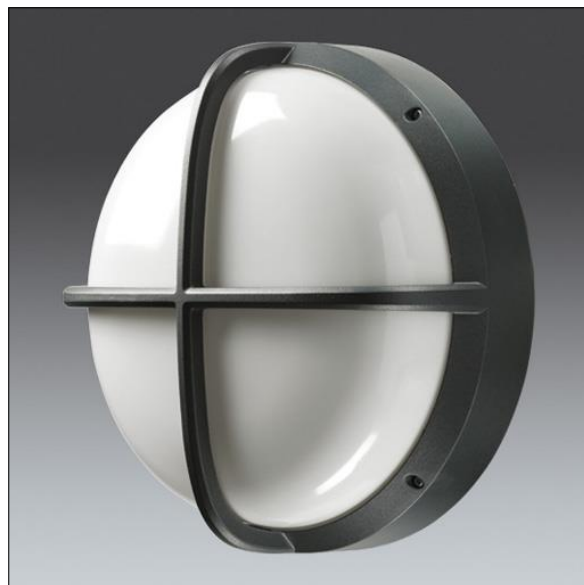

EyeKon LED

THORN

5037319340508 / 96665877 EYE CR LED950-840 MWS E3 S ANT

EN 55015	IP65	IK10					850°C	T _a 0 +25
-------------	------	------	--	--	--	--	-------	-------------------------

EyeKon LED

Rund, stødsikker LED-vægarmatur. elektronisk, el-udstyr u/dæmp 3 timer, manuel test, nødlys. Isolationsklasse I, IP65, IK10. Armaturhus: lille størrelse, trykstøbt aluminium (LM6), pulverlakeret antracit. Afskærmning: opal polycarbonat med trykstøbt aluminium kryds funktion. Elektrisk tilslutning via 4 x 2 x 2,5 mm² klemrække. Med integreret bevægelsessensor, der styrer tænd/sluk. Komplet med 4000K LED

Dimensioner: Ø285 x 150 mm

Luminaire input power: 11 W

Vægt: 2,9 kg

TLG_EYKN_F_SMCRSANTHOP.jpg

TLG_EYKN_M_SML.wmf

Dette produkt indeholder en lyskilde i energieffektivitetsklasse C.

Alle værdier markeret med * er nominelle værdier. Thorn bruger gennemprøvede komponenter fra førende leverandører, men der kan opstå isolerede tilfælde af teknologi-relaterede svigt på særskilte LED i løbet af det klassificerede produkts levetid. Internationale standarder sætter tolerancen ved bevaret lysudbytte og tilsluttet belastning til $\pm 10\%$. Medmindre andet er angivet, gælder værdierne for en omgivelsestemperatur på 25° C.