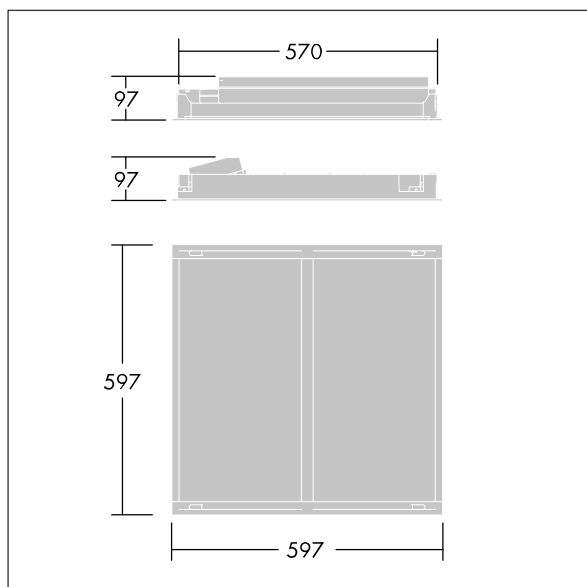

IQ Wave

Indbygget modulært, direkte LED-armatur. Elektronisk, DALI el-udstyr m/dæmp. Isolationsklasse I, IP44_IP20, IK03. Armaturhus: højreflekterende stål. Ramme og endegavl: polycarbonat. Afskærmning: polycarbonat med aluminium køleribber. El-udstysplade: pulverlakeret hvid stål. Velegnet til i-lagt eller ophængt montering. Integreret mini-sensa for tilstedeværelses-, dagslys og fjernstyring. Komplet med 4000K LED

Dimensioner: 597 x 597 x 97 mm

Luminaire input power: 40 W

Lysudbytte fra armatur: 4250 lm

Armaturvirkningsgrad: 106 lm/W

Vægt: 3,9 kg

TLG_IQWV_F_PDBCEILING.jpg

TLG_IQWV_M_600.wmf

Dette produkt indeholder en lyskilde i energieffektivitetsklasse D.