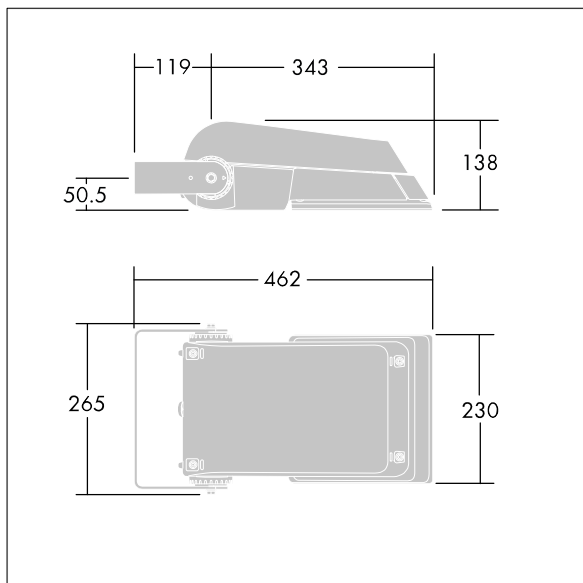

## Areaflood Pro

En kompakt, let LED-projektør til almen brug. lille armatur, drift af 36 LED'er ved 700mA med asymmetrisk 60° lysfordeling. IP66, IK08, Isolationsklasse II. Armatur: trykstøbt aluminium (EN AC-44300), Lysgrå 150 sandskuret tekstur (tæt på RAL9006).. Afskærmning: 4 mm tyk hærdet glas. Vendbar monteringsbøjle medfølger, mulighed for at vælge studsadaptere til montering på mastetop. Komplet med 4000K LED.

Dimensioner: 462 x 265 x 139 mm  
Luminaire input power: 77 W  
Lysudbytte fra armatur: 11426 lm  
Armaturvirkningsgrad: 148 lm/W  
Vægt: 6,29 kg  
Scx: 0.05 m<sup>2</sup>

TLG\_AFLP\_F\_SMALLPDB.jpg

TLG\_AFLP\_M\_SML.wmf