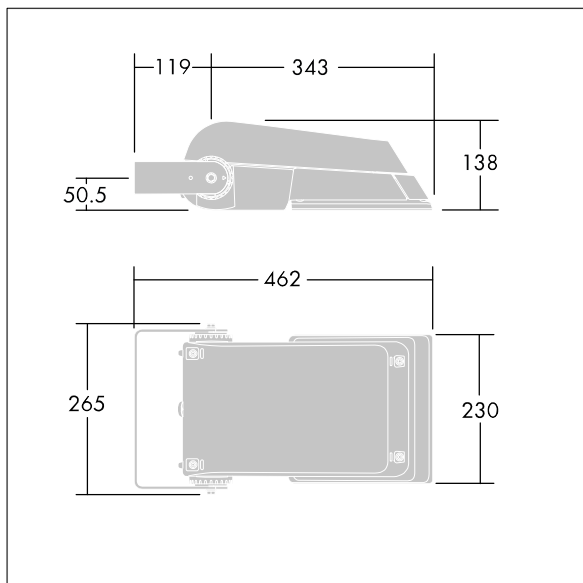

Areaflood Pro

THORN

5037319315261 / 96644821 AFP S 36L70-740 A4 BS 3550 CL2 GY

Areaflood Pro

En kompakt, let LED-projektør til almen brug. lille armatur, drift af 36 LED'er ved 700mA med asymmetrisk 40° lysfordeling. IP66, IK08, Isolationsklasse II. Armatur: trykstøbt aluminium (EN AC-44300), Lysgrå 150 sandskuret tekstur (tæt på RAL9006).. Afskærmning: 4 mm tyk hærdet glas. Vendbar monteringsbøjle medfølger, mulighed for at vælge studsadaptere til montering på mastetop. Komplet med 4000K LED.

Ikke kompatibel med UrbaSens-systemer.

Dimensioner: 462 x 265 x 139 mm

Luminaire input power: 77 W

Lysudbytte fra armatur: 11594 lm

Armaturvirkningsgrad: 151 lm/W

Vægt: 6,3 kg

Scx: 0.05 m²

TLG_AFLP_F_SMALLPDB.jpg