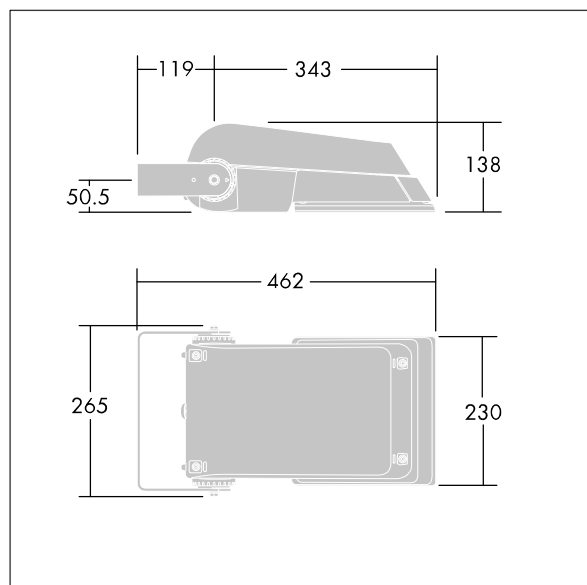

## Areaflood Pro

En kompakt, let LED-projektør til almen brug. lille armatur, drift af 36 LED'er ved 700mA med asymmetrisk 40° lysfordeling. IP66, IK08, Isolationsklasse II. Armatur: trykstøbt aluminium (EN AC-44300), Lysgrå 150 sandskuret tekstur (tæt på RAL9006).. Afskærmning: 4 mm tyk hærdet glas. Vendbar monteringsbøjle medfølger, mulighed for at vælge studsadaptere til montering på mastetop. Komplet med 4000K LED.

Ikke kompatibel med UrbaSens-systemer.

Dimensioner: 462 x 265 x 139 mm

Luminaire input power: 77 W

Lysudbytte fra armatur: 11594 lm

Armaturvirkningsgrad: 151 lm/W

Vægt: 6,3 kg

Scx: 0.05 m<sup>2</sup>

TLG\_AFLP\_F\_SMALLPDB.jpg