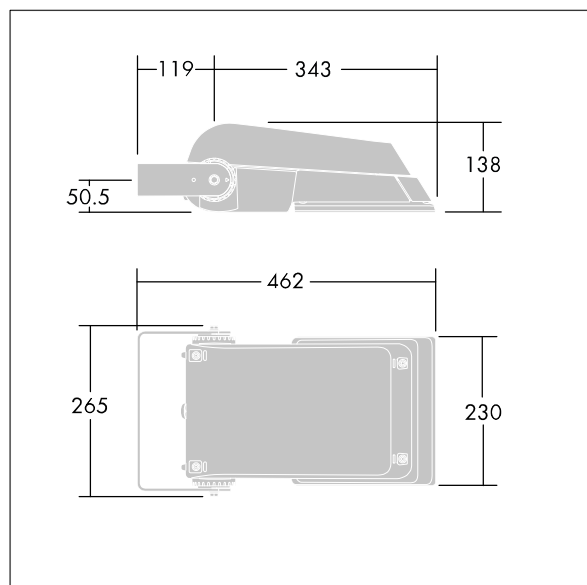

Areaflood Pro

THORN

5037319315124 / 96644807 AFP S 36L50-740 EWR CLO BS 3550 CL2 GY

ISO 9223 C5		IP66	IK08						Ta -25 +35
----------------	--	------	------	--	--	--	--	--	---------------

Areaflood Pro

En kompakt, let LED-projektør til almen brug. lille armatur, drift af 36 LED'er ved 500mA med Ekstrabred vej lysfordeling. IP66, IK08, Isolationsklasse II. Armatur: trykstøbt aluminium (EN AC-44300), Lysgrå 150 sandskuret tekstur (tæt på RAL9006).. Afskærmning: 4 mm tyk hærdet glas. Vendbar monteringsbøjle medfølger, mulighed for at vælge studsadaptere til montering på mastetop. Driver programmeret til konstant lysmængde. Komplet med 4000K LED.

Ikke kompatibel med UrbaSens-systemer.

Dimensioner: 462 x 265 x 139 mm
Luminaire input power: 55 W
Lysudbytte fra armatur: 8651 lm
Armaturvirkningsgrad: 157 lm/W
Vægt: 6,24 kg
Scx: 0.05 m²

TLG_AFLP_F_SMALLPDB.jpg