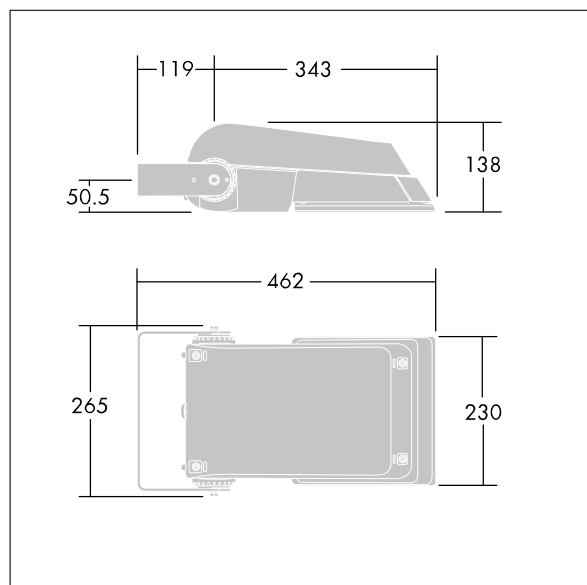

Areaflood Pro

THORN

5037319315087 / 96644803 AFP S 36L50-740 A5 CLO BS 3550 CL2 GY

ISO 9223 C5		IP66	IK08						Ta-25 +35
----------------	--	------	------	--	--	--	--	--	--------------

Areaflood Pro

En kompakt, let LED-projektør til almen brug. lille armatur, drift af 36 LED'er ved 500mA med asymmetrisk 50° lysfordeling. IP66, IK08, Isolationsklasse II. Armatur: trykstøbt aluminium (EN AC-44300), Lysgrå 150 sandskuret tekstur (tæt på RAL9006).. Afskærmning: 4 mm tyk hærdet glas. Vendbar monteringsbøjle medfølger, mulighed for at vælge studsadaptere til montering på mastetop. Driver programmeret til konstant lysmængde. Komplet med 4000K LED.

Ikke kompatibel med UrbaSens-systemer.

Dimensioner: 462 x 265 x 139 mm
Luminaire input power: 55 W
Lysudbytte fra armatur: 8495 lm
Armaturvirkningsgrad: 154 lm/W
Vægt: 6,24 kg
Scx: 0.05 m²

TLG_AFLP_F_SMALLPDB.jpg