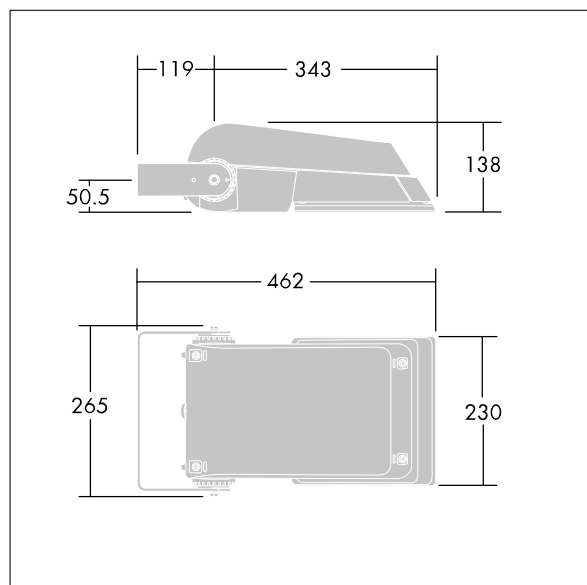

TLG_AFLP_M_SML.wmf

Dette produkt indeholder lyskilder i energieffektivitetsklasse E.

Alle værdier markeret med * er nominelle værdier. Thorn bruger gennemprøvede komponenter fra førende leverandører, men der kan opstå isolerede tilfælde af teknologi-relaterede svigt på særskilte LED i løbet af det klassificerede produkts levetid. Internationale standarder sætter tolerancen ved bevaret lysudbytte og tilsluttet belastning til $\pm 10\%$. Medmindre andet er angivet, gælder værdierne for en omgivelsestemperatur på 25° C.

Thorn Lighting foretager løbende videreudvikling og optimering af sine produkter. Der forbeholdes alle rettigheder til at ændre på specifikationerne uden forudgående varsel eller offentlig bekendtgørelse. © Thorn Lighting