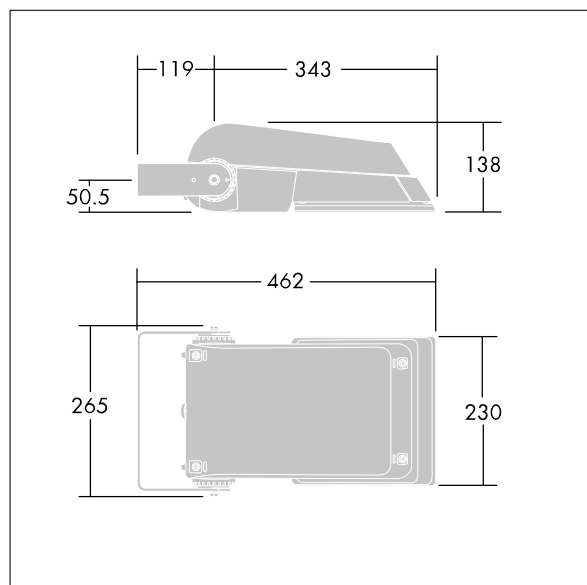

Areaflood Pro

THORN

5037319315063 / 96644801 AFP S 36L50-740 A4 CLO BS 3550 CL2 GY

ISO 9223 C5		IP66	IK08						Ta-25 +35
----------------	--	------	------	--	--	--	--	--	--------------

Areaflood Pro

En kompakt, let LED-projektør til almen brug. lille armatur, drift af 36 LED'er ved 500mA med asymmetrisk 40° lysfordeling. IP66, IK08, Isolationsklasse II. Armatur: trykstøbt aluminium (EN AC-44300), Lysgrå 150 sandskuret tekstur (tæt på RAL9006).. Afskærmning: 4 mm tyk hærdet glas. Vendbar monteringsbøjle medfølger, mulighed for at vælge studsadaptere til montering på mastetop. Driver programmeret til konstant lysmængde. Komplet med 4000K LED.

Ikke kompatibel med UrbaSens-systemer.

Dimensioner: 462 x 265 x 139 mm
Luminaire input power: 55 W
Lysudbytte fra armatur: 8731 lm
Armaturvirkningsgrad: 159 lm/W
Vægt: 6,24 kg
Scx: 0.05 m²

TLG_AFLP_F_SMALLPDB.jpg