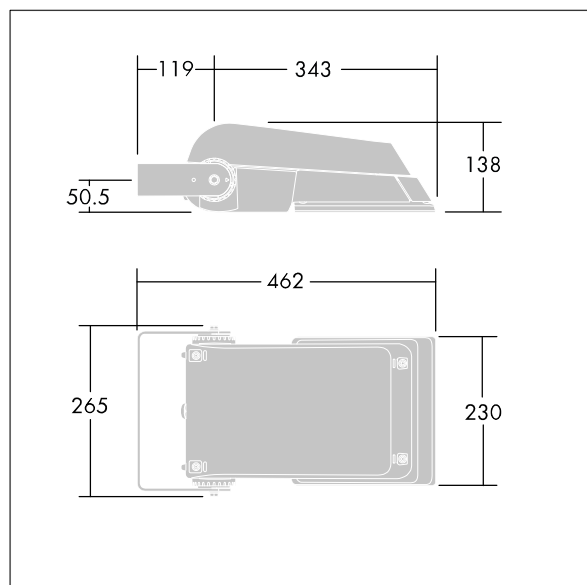

En kompakt, let LED-projektør til almen brug. lille armatur, drift af 36 LED'er ved 500mA med Bred vej lysfordeling. IP66, IK08, Isolationsklasse II. Armatur: trykstøbt aluminium (EN AC-44300), Lysgrå 150 sandskuret tekstur (tæt på RAL9006).. Afskærmning: 4 mm tyk hærdet glas. Vendbar monteringsbøjle medfølger, mulighed for at vælge studsadaptere til montering på mastetop. Komplet med 4000K LED.

Ikke kompatibel med UrbaSens-systemer.

Dimensioner: 462 x 265 x 139 mm

Luminaire input power: 55 W

Lysudbytte fra armatur: 8698 lm

Armaturvirkningsgrad: 158 lm/W

Vægt: 6,24 kg

Scx: 0.05 m²

TLG_AFLP_F_SMALLPDB.jpg