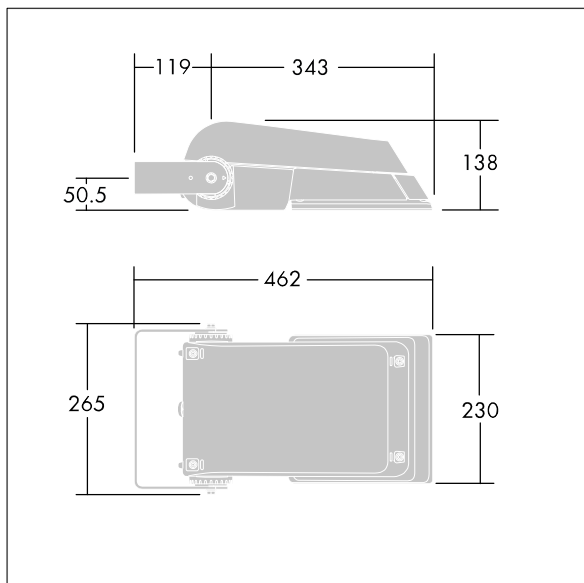

Areaflood Pro

THORN

5037319314967 / 96644791 AFP S 36L50-740 A4 BS 3550 CL2 GY

Areaflood Pro

En kompakt, let LED-projektør til almen brug. lille armatur, drift af 36 LED'er ved 500mA med asymmetrisk 40° lysfordeling. IP66, IK08, Isolationsklasse II. Armatur: trykstøbt aluminium (EN AC-44300), Lysgrå 150 sandskuret tekstur (tæt på RAL9006).. Afskærmning: 4 mm tyk hærdet glas. Vendbar monteringsbøjle medfølger, mulighed for at vælge studsadaptere til montering på mastetop. Komplet med 4000K LED.

Ikke kompatibel med UrbaSens-systemer.

Dimensioner: 462 x 265 x 139 mm

Luminaire input power: 55 W

Lysudbytte fra armatur: 8731 lm

Armaturvirkningsgrad: 159 lm/W

Vægt: 6,3 kg

Scx: 0.05 m²

TLG_AFLP_F_SMALLPDB.jpg