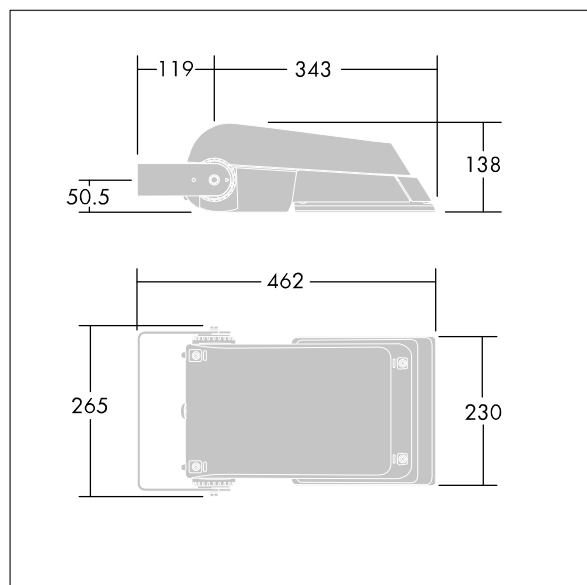

## Areaflood Pro

En kompakt, let LED-projektør til almen brug. lille armatur, drift af 36 LED'er ved 350mA med asymmetrisk 40° lysfordeling. IP66, IK08, Isolationsklasse II. Armatur: trykstøbt aluminium (EN AC-44300), Lysgrå 150 sandskuret tekstur (tæt på RAL9006).. Afskærmning: 4 mm tyk hærdet glas. Vendbar monteringsbøjle medfølger, mulighed for at vælge studsadaptere til montering på mastetop. Komplet med 4000K LED.

Dimensioner: 462 x 265 x 139 mm

Luminaire input power: 39 W

Lysudbytte fra armatur: 6379 lm

Armaturvirkningsgrad: 164 lm/W

Vægt: 6,3 kg

Scx: 0.05 m<sup>2</sup>

TLG\_AFLP\_F\_SMALLPDB.jpg

TLG\_AFLP\_M\_SML.wmf