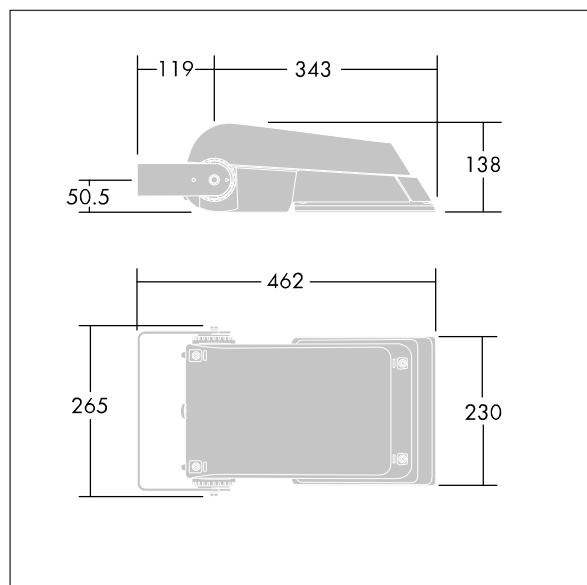

En kompakt, let LED-projektør til almen brug. lille armatur, drift af 36 LED'er ved 350mA med asymmetrisk 40° lysfordeling. IP66, IK08, Isolationsklasse II. Armatur: trykstøbt aluminium (EN AC-44300), Lysgrå 150 sandskuret tekstur (tæt på RAL9006).. Afskærmning: 4 mm tyk hærdet glas. Vendbar monteringsbøjle medfølger, mulighed for at vælge studsadaptere til montering på mastetop. Komplet med 4000K LED.

Dimensioner: 462 x 265 x 139 mm

Luminaire input power: 39 W

Lysudbytte fra armatur: 6379 lm

Armaturvirkningsgrad: 164 lm/W

Vægt: 6,3 kg

Scx: 0.05 m²

TLG_AFLP_F_SMALLPDB.jpg

TLG_AFLP_M_SML.wmf