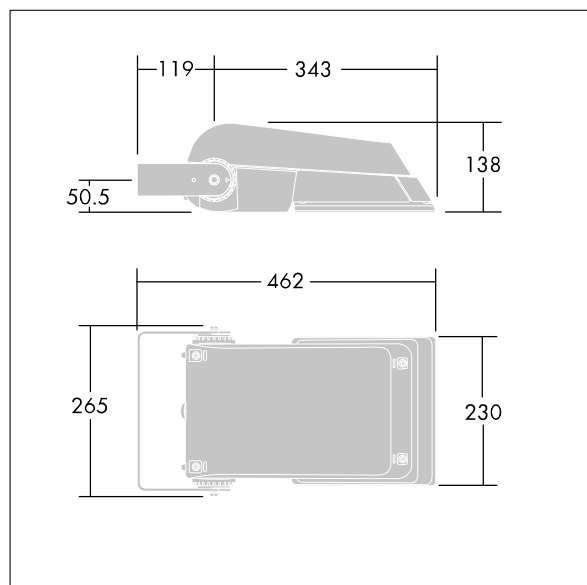

En kompakt, let LED-projektør til almen brug. lille armatur, drift af 36 LED'er ved 350mA med asymmetrisk 60° lysfordeling. IP66, IK08, Isolationsklasse II. Armatur: trykstøbt aluminium (EN AC-44300), Lysgrå 150 sandskuret tekstur (tæt på RAL9006).. Afskærmning: 4 mm tyk hærdet glas. Vendbar monteringsbøjle medfølger, mulighed for at vælge studsadaptere til montering på mastetop. Komplet med 4000K LED.

Ikke kompatibel med UrbaSens-systemer.

Dimensioner: 462 x 265 x 139 mm

Luminaire input power: 39 W

Lysudbytte fra armatur: 6287 lm

Armaturvirkningsgrad: 161 lm/W

Vægt: 6,24 kg

Scx: 0.05 m²

TLG_AFLP_F_SMALLPDB.jpg