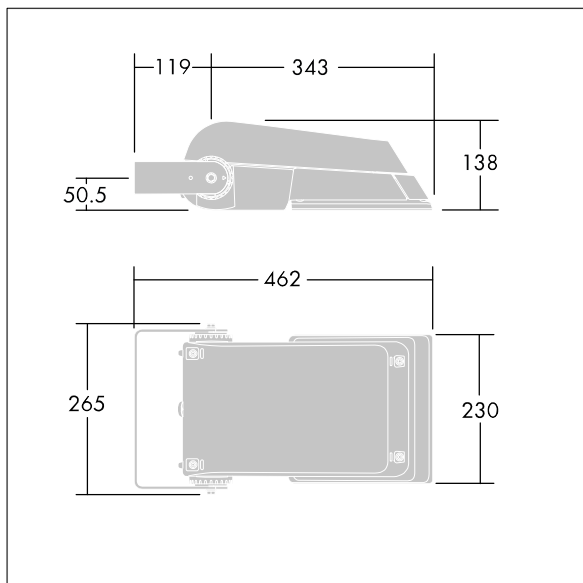

Areaflood Pro

THORN

5037319314783 / 96644773 AFP S 36L35-740 A5 BS 3550 CL2 GY

Areaflood Pro

En kompakt, let LED-projektør til almen brug. lille armatur, drift af 36 LED'er ved 350mA med asymmetrisk 50° lysfordeling. IP66, IK08, Isolationsklasse II. Armatur: trykstøbt aluminium (EN AC-44300), Lysgrå 150 sandskuret tekstur (tæt på RAL9006).. Afskærmning: 4 mm tyk hærdet glas. Vendbar monteringsbøjle medfølger, mulighed for at vælge studsadaptere til montering på mastetop. Komplet med 4000K LED.

Ikke kompatibel med UrbaSens-systemer.

Dimensioner: 462 x 265 x 139 mm

Luminaire input power: 39 W

Lysudbytte fra armatur: 6207 lm

Armaturvirkningsgrad: 159 lm/W

Vægt: 6,24 kg

Scx: 0.05 m²

TLG_AFLP_F_SMALLPDB.jpg