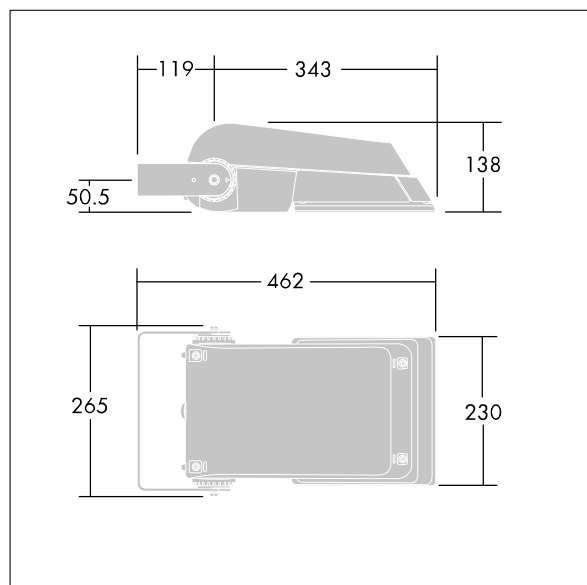

## Areaflood Pro

En kompakt, let LED-projektør til almen brug. lille armatur, drift af 36 LED'er ved 350mA med asymmetrisk 40° lysfordeling. IP66, IK08, Isolationsklasse II. Armatur: trykstøbt aluminium (EN AC-44300), Lysgrå 150 sandskuret tekstur (tæt på RAL9006).. Afskærmning: 4 mm tyk hærdet glas. Vendbar monteringsbøjle medfølger, mulighed for at vælge studsadaptere til montering på mastetop. Komplet med 4000K LED.

Ikke kompatibel med UrbaSens-systemer.

Dimensioner: 462 x 265 x 139 mm

Luminaire input power: 39 W

Lysudbytte fra armatur: 6379 lm

Armaturvirkningsgrad: 164 lm/W

Vægt: 6,3 kg

Scx: 0.05 m<sup>2</sup>

TLG\_AFLP\_F\_SMALLPDB.jpg