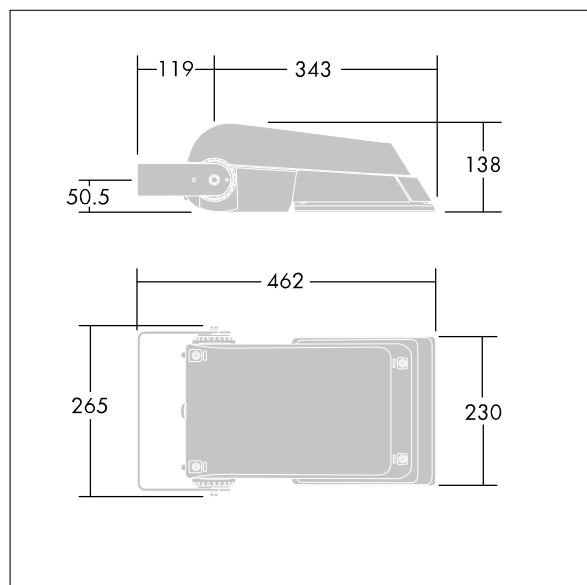

Areaflood Pro

THORN

5037319314769 / 96644771 AFP S 36L35-740 A4 BS 3550 CL2 GY

ISO 9223 C5		IP66	IK08						Ta -25 +35
----------------	--	------	------	--	--	--	--	--	---------------

Areaflood Pro

En kompakt, let LED-projektør til almen brug. lille armatur, drift af 36 LED'er ved 350mA med asymmetrisk 40° lysfordeling. IP66, IK08, Isolationsklasse II. Armatur: trykstøbt aluminium (EN AC-44300), Lysgrå 150 sandskuret tekstur (tæt på RAL9006).. Afskærmning: 4 mm tyk hærdet glas. Vendbar monteringsbøjle medfølger, mulighed for at vælge studsadaptere til montering på mastetop. Komplet med 4000K LED.

Ikke kompatibel med UrbaSens-systemer.

Dimensioner: 462 x 265 x 139 mm

Luminaire input power: 39 W

Lysudbytte fra armatur: 6379 lm

Armaturvirkningsgrad: 164 lm/W

Vægt: 6,3 kg

Scx: 0.05 m²

TLG_AFLP_F_SMALLPDB.jpg