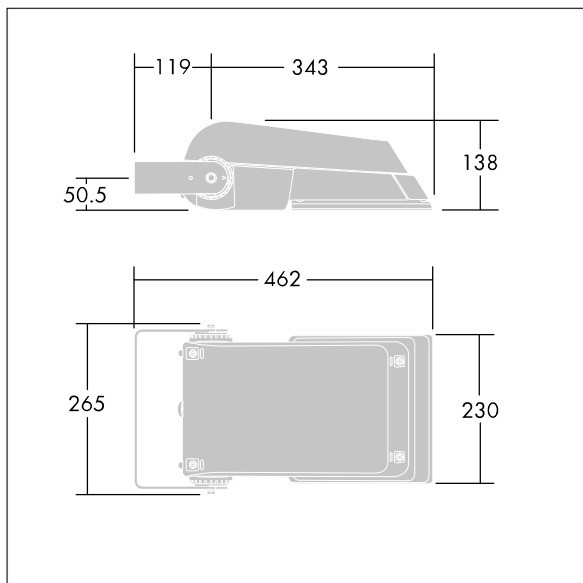

## Areaflood Pro

En kompakt, let LED-projektør til almen brug. lille armatur, drift af 24 LED'er ved 700mA med Ekstrabred vej lysfordeling. IP66, IK08, Isolationsklasse II. Armatur: trykstøbt aluminium (EN AC-44300), Lysgrå 150 sandskuret tekstur (tæt på RAL9006).. Afskærmning: 4 mm tyk hærdet glas. Vendbar monteringsbøjle medfølger, mulighed for at vælge studsadaptere til montering på mastetop. Komplet med 4000K LED.

Dimensioner: 462 x 265 x 139 mm

Luminaire input power: 52 W

Lysudbytte fra armatur: 7790 lm

Armaturvirkningsgrad: 150 lm/W

Vægt: 6,2 kg

Scx: 0.05 m<sup>2</sup>

TLG\_AFLP\_F\_SMALLPDB.jpg

TLG\_AFLP\_M\_SML.wmf