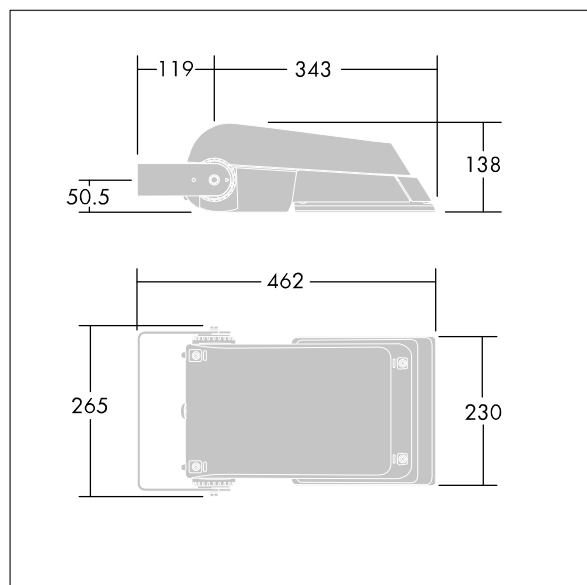

En kompakt, let LED-projektør til almen brug. lille armatur, drift af 24 LED'er ved 700mA med asymmetrisk 60° lysfordeling. IP66, IK08, Isolationsklasse II. Armatur: trykstøbt aluminium (EN AC-44300), Lysgrå 150 sandskuret tekstur (tæt på RAL9006).. Afskærmning: 4 mm tyk hærdet glas. Vendbar monteringsbøjle medfølger, mulighed for at vælge studsadaptere til montering på mastetop. Komplet med 4000K LED.

Dimensioner: 462 x 265 x 139 mm

Luminaire input power: 52 W

Lysudbytte fra armatur: 7748 lm

Armaturvirkningsgrad: 149 lm/W

Vægt: 6,2 kg

Scx: 0.05 m²

TLG_AFLP_F_SMALLPDB.jpg

TLG_AFLP_M_SML.wmf