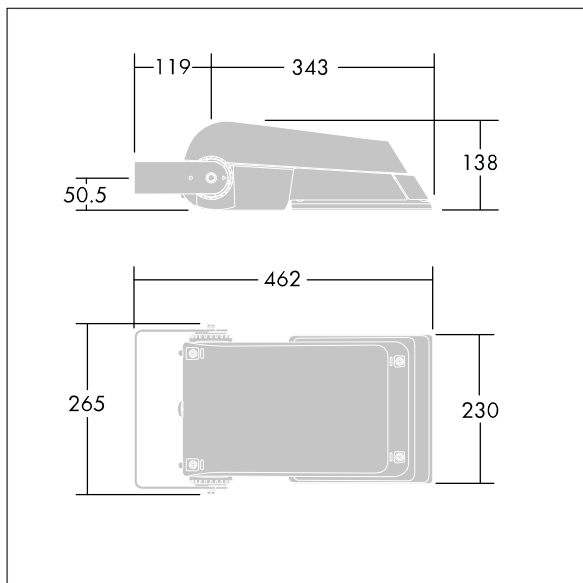

Areaflood Pro

THORN

5037319314660 / 96644761 AFP S 24L70-740 A5 HFX CL2 GY

Areaflood Pro

En kompakt, let LED-projektør til almen brug. lille armatur, drift af 24 LED'er ved 700mA med asymmetrisk 50° lysfordeling. IP66, IK08, Isolationsklasse II. Armatur: trykstøbt aluminium (EN AC-44300), Lysgrå 150 sandskuret tekstur (tæt på RAL9006).. Afskærmning: 4 mm tyk hærdet glas. Vendbar monteringsbøjle medfølger, mulighed for at vælge studsadaptere til montering på mastetop. Komplet med 4000K LED.

Dimensioner: 462 x 265 x 139 mm

Luminaire input power: 52 W

Lysudbytte fra armatur: 7650 lm

Armaturvirkningsgrad: 147 lm/W

Vægt: 6,2 kg

Scx: 0.05 m²

TLG_AFLP_F_SMALLPDB.jpg

TLG_AFLP_M_SML.wmf