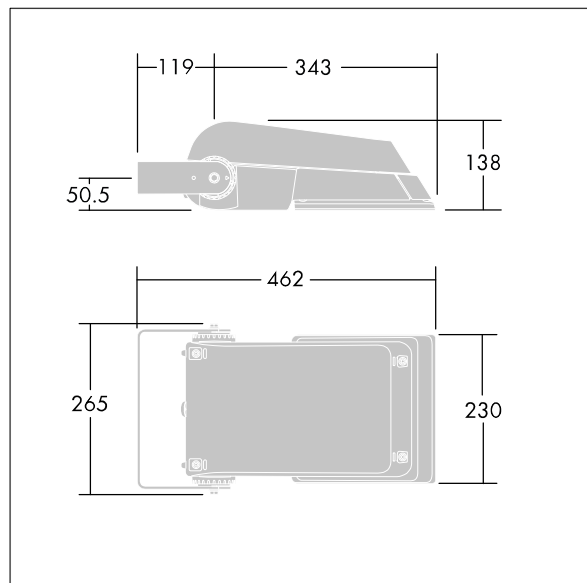

En kompakt, let LED-projektør til almen brug. lille armatur, drift af 24 LED'er ved 700mA med Bred vej lysfordeling. IP66, IK08, Isolationsklasse II. Armatur: trykstøbt aluminium (EN AC-44300), Lysgrå 150 sandskuret tekstur (tæt på RAL9006).. Afskærmning: 4 mm tyk hærdet glas. Vendbar monteringsbøjle medfølger, mulighed for at vælge studsadaptere til montering på mastetop. Komplet med 4000K LED.

Ikke kompatibel med UrbaSens-systemer.

Dimensioner: 462 x 265 x 139 mm

Luminaire input power: 52 W

Lysudbytte fra armatur: 7832 lm

Armaturvirkningsgrad: 151 lm/W

Vægt: 6,2 kg

Scx: 0.05 m²

TLG_AFLP_F_SMALLPDB.jpg