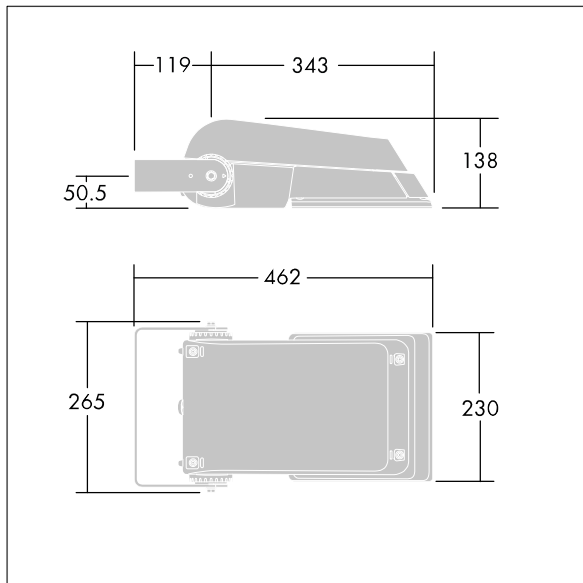

Areaflood Pro

THORN

5037319314646 / 96644759 AFP S 24L70-740 WR BS 3550 CL2 GY

Areaflood Pro

En kompakt, let LED-projektør til almen brug. lille armatur, drift af 24 LED'er ved 700mA med Bred vej lysfordeling. IP66, IK08, Isolationsklasse II. Armatur: trykstøbt aluminium (EN AC-44300), Lysgrå 150 sandskuret tekstur (tæt på RAL9006).. Afskærmning: 4 mm tyk hærdet glas. Vendbar monteringsbøjle medfølger, mulighed for at vælge studsadaptere til montering på mastetop. Komplet med 4000K LED.

Ikke kompatibel med UrbaSens-systemer.

Dimensioner: 462 x 265 x 139 mm

Luminaire input power: 52 W

Lysudbytte fra armatur: 7832 lm

Armaturvirkningsgrad: 151 lm/W

Vægt: 6,2 kg

Scx: 0.05 m²

TLG_AFLP_F_SMALLPDB.jpg