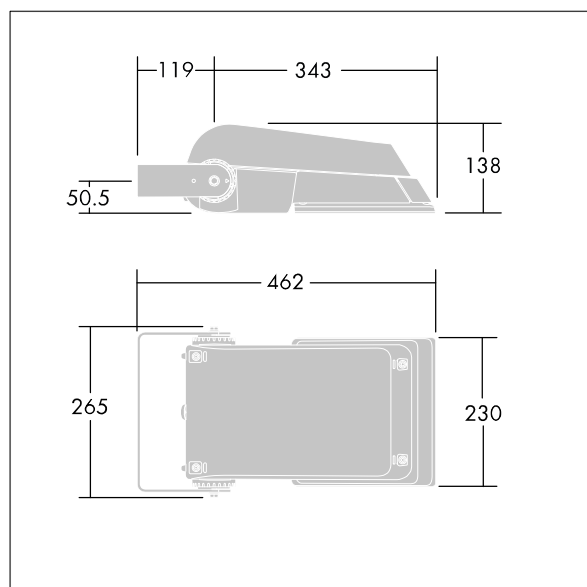

En kompakt, let LED-projektør til almen brug. lille armatur, drift af 24 LED'er ved 700mA med Ekstrabred vej lysfordeling. IP66, IK08, Isolationsklasse II. Armatur: trykstøbt aluminium (EN AC-44300), Lysgrå 150 sandskuret tekstur (tæt på RAL9006).. Afskærmning: 4 mm tyk hærdet glas. Vendbar monteringsbøjle medfølger, mulighed for at vælge studsadaptere til montering på mastetop. Udstyret med 50% strømbesparelseskredsløb, der er i drift 3 timer før og 5 timer efter beregnet midnat. Det kan deaktiveres ved installation med en lettilgængelig intern knap. Komplet med 4000K LED.

Ikke kompatibel med UrbaSens-systemer.

Dimensioner: 462 x 265 x 139 mm

Luminaire input power: 52 W

Lysudbytte fra armatur: 7790 lm

Armaturvirkningsgrad: 150 lm/W

Vægt: 6,2 kg

Scx: 0.05 m²

TLG_AFLP_F_SMALLPDB.jpg