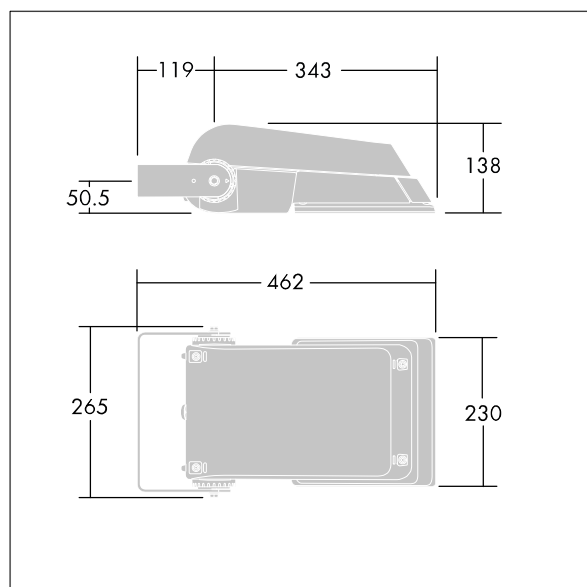

## Areaflood Pro

En kompakt, let LED-projektør til almen brug. lille armatur, drift af 24 LED'er ved 700mA med Ekstrabred vej lysfordeling. IP66, IK08, Isolationsklasse II. Armatur: trykstøbt aluminium (EN AC-44300), Lysgrå 150 sandskuret tekstur (tæt på RAL9006).. Afskærmning: 4 mm tyk hærdet glas. Vendbar monteringsbøjle medfølger, mulighed for at vælge studsadaptere til montering på mastetop. Udstyret med 50% strømbesparelseskredsløb, der er i drift 3 timer før og 5 timer efter beregnet midnat. Det kan deaktiveres ved installation med en lettilgængelig intern knap. Komplet med 4000K LED.

Ikke kompatibel med UrbaSens-systemer.

Dimensioner: 462 x 265 x 139 mm

Luminaire input power: 52 W

Lysudbytte fra armatur: 7790 lm

Armaturvirkningsgrad: 150 lm/W

Vægt: 6,2 kg

Scx: 0.05 m<sup>2</sup>

TLG\_AFLP\_F\_SMALLPDB.jpg