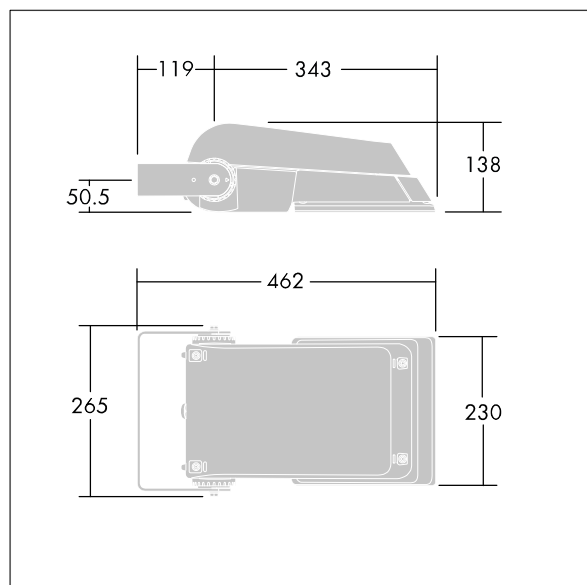

## Areaflood Pro

En kompakt, let LED-projektør til almen brug. lille armatur, drift af 24 LED'er ved 700mA med asymmetrisk 60° lysfordeling. IP66, IK08, Isolationsklasse II. Armatur: trykstøbt aluminium (EN AC-44300), Lysgrå 150 sandskuret tekstur (tæt på RAL9006).. Afskærmning: 4 mm tyk hærdet glas. Vendbar monteringsbøjle medfølger, mulighed for at vælge studsadaptere til montering på mastetop. Komplet med 4000K LED.

Ikke kompatibel med UrbaSens-systemer.

Dimensioner: 462 x 265 x 139 mm

Luminaire input power: 52 W

Lysudbytte fra armatur: 7748 lm

Armaturvirkningsgrad: 149 lm/W

Vægt: 6,2 kg

Scx: 0.05 m<sup>2</sup>

TLG\_AFLP\_F\_SMALLPDB.jpg