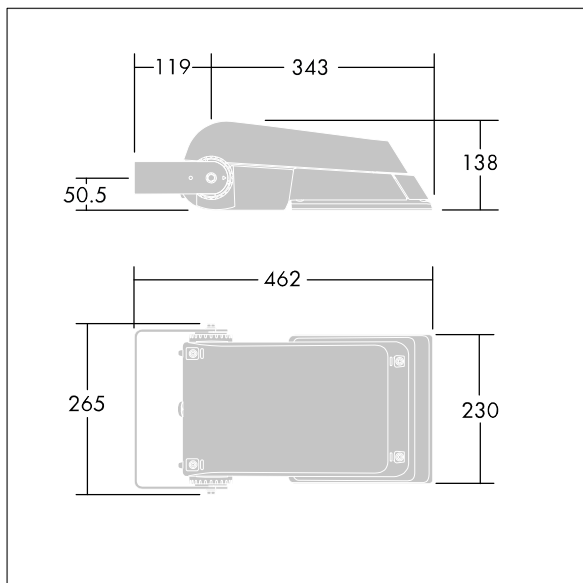

Areaflood Pro

THORN

5037319314585 / 96644753 AFP S 24L70-740 A5 BS 3550 CL2 GY

Areaflood Pro

En kompakt, let LED-projektør til almen brug. lille armatur, drift af 24 LED'er ved 700mA med asymmetrisk 50° lysfordeling. IP66, IK08, Isolationsklasse II. Armatur: trykstøbt aluminium (EN AC-44300), Lysgrå 150 sandskuret tekstur (tæt på RAL9006).. Afskærmning: 4 mm tyk hærdet glas. Vendbar monteringsbøjle medfølger, mulighed for at vælge studsadaptere til montering på mastetop. Komplet med 4000K LED.

Ikke kompatibel med UrbaSens-systemer.

Dimensioner: 462 x 265 x 139 mm

Luminaire input power: 52 W

Lysudbytte fra armatur: 7650 lm

Armaturvirkningsgrad: 147 lm/W

Vægt: 6,2 kg

Scx: 0.05 m²

TLG_AFLP_F_SMALLPDB.jpg