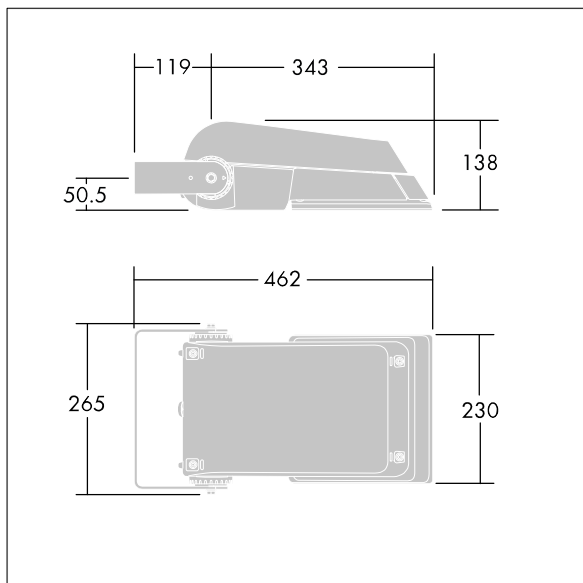

Areaflood Pro

THORN

5037319314455 / 96644740 AFP S 24L50-740 A4 HFX CL2 GY

ISO 9223 C5		IP66	IK08						Ta -25 +35
----------------	--	------	------	--	--	--	--	--	---------------

Areaflood Pro

En kompakt, let LED-projektør til almen brug. lille armatur, drift af 24 LED'er ved 500mA med asymmetrisk 40° lysfordeling. IP66, IK08, Isolationsklasse II. Armatur: trykstøbt aluminium (EN AC-44300), Lysgrå 150 sandskuret tekstur (tæt på RAL9006).. Afskærmning: 4 mm tyk hærdet glas. Vendbar monteringsbøjle medfølger, mulighed for at vælge studsadaptere til montering på mastetop. Komplet med 4000K LED.

Dimensioner: 462 x 265 x 139 mm

Luminaire input power: 38 W

Lysudbytte fra armatur: 5877 lm

Armaturvirkningsgrad: 155 lm/W

Vægt: 6,2 kg

Scx: 0.05 m²

TLG_AFLP_F_SMALLPDB.jpg

TLG_AFLP_M_SML.wmf