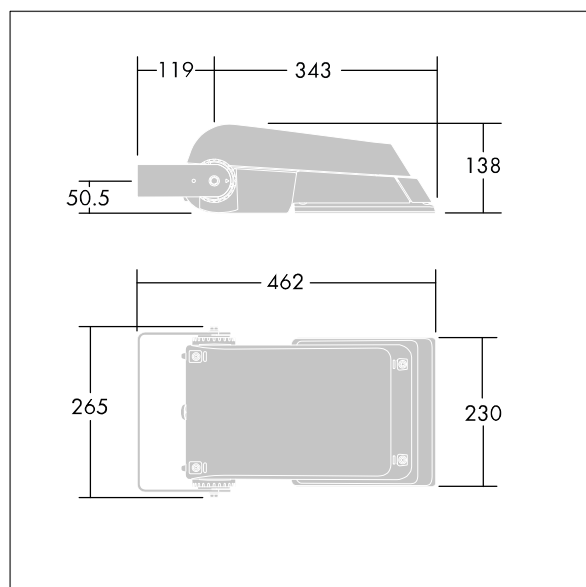

En kompakt, let LED-projektør til almen brug. lille armatur, drift af 24 LED'er ved 500mA med Ekstrabred vej lysfordeling. IP66, IK08, Isolationsklasse II. Armatur: trykstøbt aluminium (EN AC-44300), Lysgrå 150 sandskuret tekstur (tæt på RAL9006).. Afskærmning: 4 mm tyk hærdet glas. Vendbar monteringsbøjle medfølger, mulighed for at vælge studsadaptere til montering på mastetop. Udstyret med 50% strømbesparelseskredsløb, der er i drift 3 timer før og 5 timer efter beregnet midnat. Det kan deaktiveres ved installation med en lettilgængelig intern knap. Komplet med 4000K LED.

Ikke kompatibel med UrbaSens-systemer.

Dimensioner: 462 x 265 x 139 mm

Luminaire input power: 38 W

Lysudbytte fra armatur: 5823 lm

Armaturvirkningsgrad: 153 lm/W

Vægt: 6,2 kg

Scx: 0.05 m²

TLG_AFLP_F_SMALLPDB.jpg