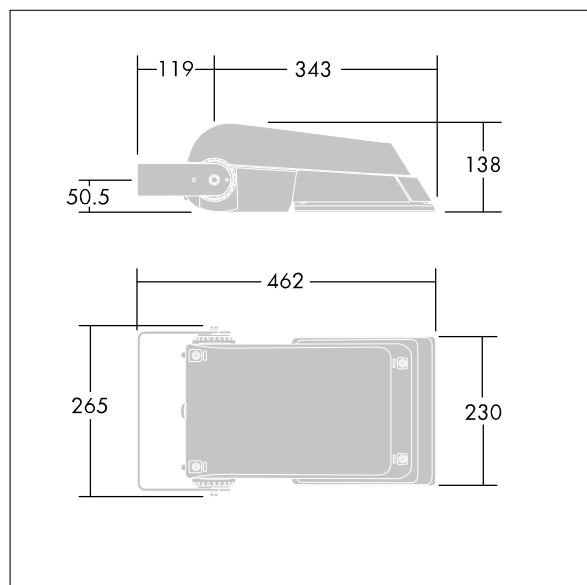

## Areaflood Pro

En kompakt, let LED-projektør til almen brug. lille armatur, drift af 24 LED'er ved 500mA med asymmetrisk 60° lysfordeling. IP66, IK08, Isolationsklasse II. Armatur: trykstøbt aluminium (EN AC-44300), Lysgrå 150 sandskuret tekstur (tæt på RAL9006).. Afskærmning: 4 mm tyk hærdet glas. Vendbar monteringsbøjle medfølger, mulighed for at vælge studsadaptere til montering på mastetop. Komplet med 4000K LED.

Ikke kompatibel med UrbaSens-systemer.

Dimensioner: 462 x 265 x 139 mm

Luminaire input power: 38 W

Lysudbytte fra armatur: 5792 lm

Armaturvirkningsgrad: 152 lm/W

Vægt: 6,2 kg

Scx: 0.05 m<sup>2</sup>

TLG\_AFLP\_F\_SMALLPDB.jpg