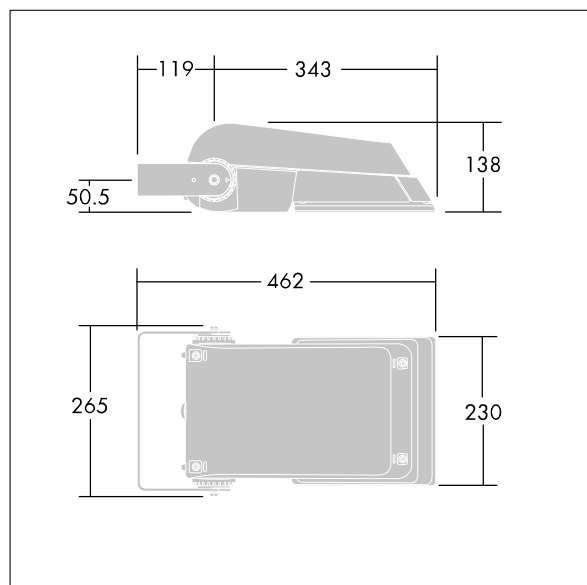

## Areaflood Pro

En kompakt, let LED-projektør til almen brug. lille armatur, drift af 24 LED'er ved 500mA med asymmetrisk 50° lysfordeling. IP66, IK08, Isolationsklasse II. Armatur: trykstøbt aluminium (EN AC-44300), Lysgrå 150 sandskuret tekstur (tæt på RAL9006).. Afskærmning: 4 mm tyk hærdet glas. Vendbar monteringsbøjle medfølger, mulighed for at vælge studsadaptere til montering på mastetop. Komplet med 4000K LED.

Ikke kompatibel med UrbaSens-systemer.

Dimensioner: 462 x 265 x 139 mm

Luminaire input power: 38 W

Lysudbytte fra armatur: 5718 lm

Armaturvirkningsgrad: 150 lm/W

Vægt: 6,2 kg

Scx: 0.05 m<sup>2</sup>

TLG\_AFLP\_F\_SMALLPDB.jpg