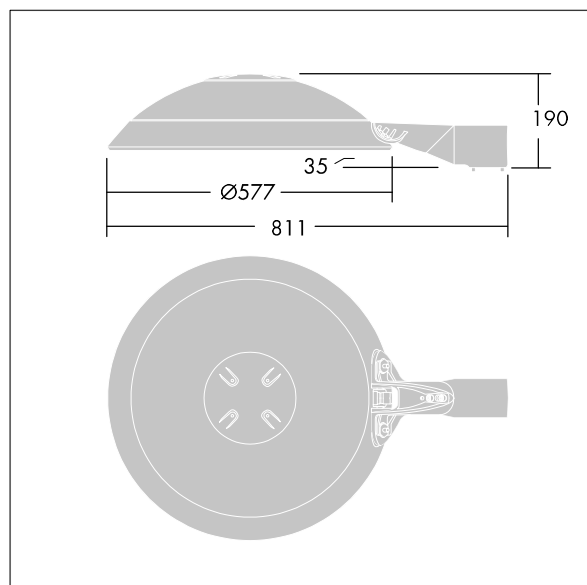

5037319309338 / 96643963 TR 72L50-740 SC BP CL2 FD W9 L60E

ISO 9223 C5	IP66	IK08					T <sub>a</sub> 0 +25
----------------	------	------	--	--	--	--	-------------------------

## Thor

Et stort, smart LED-byarmatur med 72 LED'er styret ved 500mA med Gade og komfortoptik og UV-stabiliseret kuppel i polycarbonat med anthracit finish (tæt på RAL7043). Isolationsklasse II, IP66, IK08. Armaturhus, beslag og ring: trykstøbt aluminium (AS12U, svarende til LM6, EN AC-44300) rustbehandlet, pulverlakeret antracit (tæt på RAL7043). Afskærmning: 4 mm hærdet plan glas. Skruer og afskærmningsæt: rustfrit stål. Premonteret med 9 m kabel. Montering via mastearm på Ø60mm studs, vip 0°, justerbar fra -15° til +10°. Udstyret med strømbesparelseskredsløb, der er i drift 3 timer før og 5 timer efter beregnet midnat. Komplet med 4000K LED.

Dimensioner: Ø577 x 155 mm  
 Luminaire input power: 109 W  
 Lysudbytte fra armatur: 15720 lm  
 Armaturvirkningsgrad: 144 lm/W  
 Vægt: 14,8 kg  
 Scx: 0.044 m<sup>2</sup>

TLG\_THRL\_F\_MLEFD0.jpg

TLG\_THOR\_M\_BRK.wmf