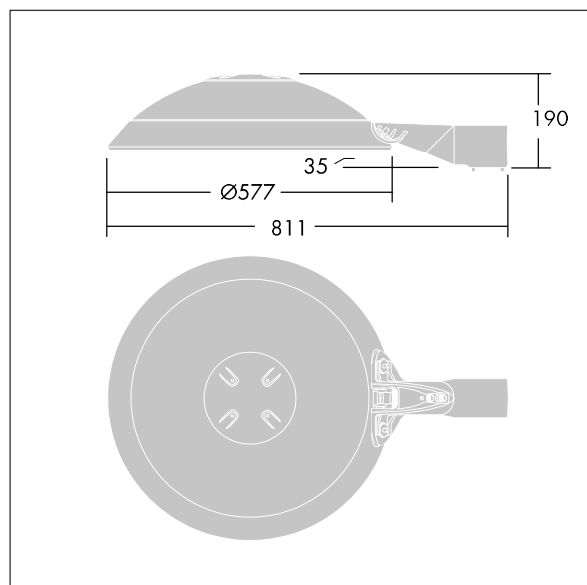

| | | | | | | | | | |
|----------------|------|------|--|--|--|--|--|--|-------------------------|
| ISO 9223 C5 | IP66 | IK08 | | | | | | | T _a 0 +25 |
|----------------|------|------|--|--|--|--|--|--|-------------------------|

Thor

Et stort, smart LED-byarmatur med 48 LED'er styret ved 500mA med Våd vejoptik og UV-stabiliseret kuppel i polycarbonat med anthracit finish (tæt på RAL7043). Isolationsklasse II, IP66, IK08. Armaturhus, beslag og ring: trykstøbt aluminium (AS12U, svarende til LM6, EN AC-44300) rustbehandlet, pulverlakeret anthracit (tæt på RAL7043). Afskærmning: 4 mm hærdet plan glas. Skruer og afskærmningssæt: rustfrit stål. Premonteret med 9 m kabel. Montering via mastearm på Ø60mm studs, vip 0°, justerbar fra -15° til +10°. Udstyret med strømbesparelseskredsløb, der er i drift 3 timer før og 5 timer efter beregnet midnat. Komplet med 3000K LED.

Dimensioner: Ø577 x 155 mm
 Luminaire input power: 73 W
 Lysudbytte fra armatur: 9870 lm
 Armaturvirkningsgrad: 135 lm/W
 Vægt: 13,9 kg
 Scx: 0.044 m²

TLG_THRL_F_MTPFD0.jpg

TLG_THOR_M_BRK.wmf

Dette produkt indeholder lyskilder i energieffektivitetsklasserne D, E.