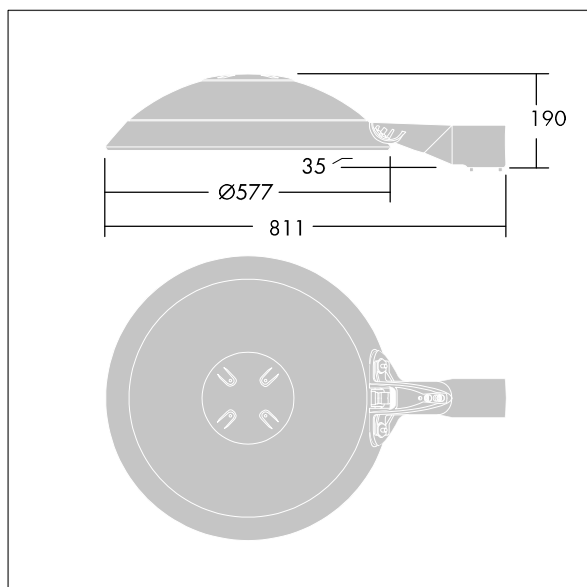

Thor

THORN

5037319309260 / 96643956 TR 48L50-730 SC BP CL2 FD W9 L60E

ISO 9223 C5	IP66	IK08						T _a 0 +25
----------------	------	------	--	--	--	--	--	-------------------------

Thor

Et stort, smart LED-byarmatur med 48 LED'er styret ved 500mA med Gade og komfortoptik og UV-stabiliseret kuppel i polycarbonat med anthracit finish (tæt på RAL7043). Isolationsklasse II, IP66, IK08. Armaturhus, beslag og ring: trykstøbt aluminium (AS12U, svarende til LM6, EN AC-44300) rustbehandlet, pulverlakeret anthracit (tæt på RAL7043). Afskærmning: 4 mm hærdet plan glas. Skruer og afskærmningsæt: rustfrit stål. Premonteret med 9 m kabel. Montering via mastearm på Ø60mm studs, vip 0°, justerbar fra -15° til +10°. Udstyret med strømbesparelseskredsløb, der er i drift 3 timer før og 5 timer efter beregnet midnat. Komplet med 3000K LED.

Dimensioner: Ø577 x 155 mm
Luminaire input power: 73 W
Lysudbytte fra armatur: 9826 lm
Armaturvirkningsgrad: 135 lm/W
Vægt: 13,9 kg
Scx: 0.044 m²

TLG_THRL_F_MLEFD0.jpg

TLG_THOR_M_BRK.wmf

Dette produkt indeholder lyskilder i energieffektivitetsklasserne D, E.